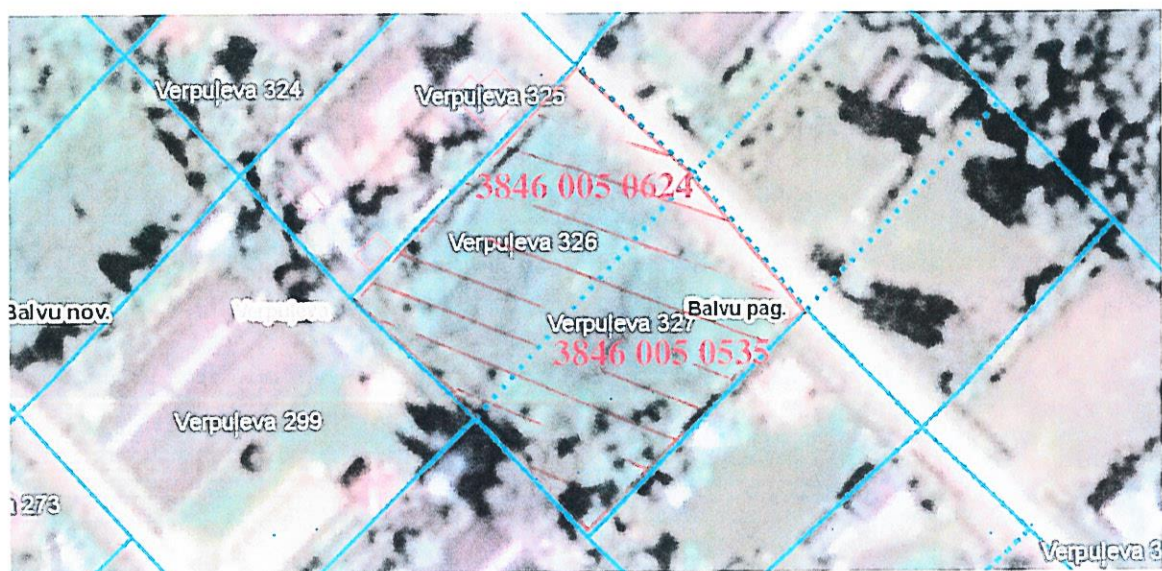

Pielikums  
Balvu novada Domes  
2018.gada 12.jūlija  
lēmumam „Par nekustamā īpašuma „Verpuļeva 326” Balvu pagastā, Balvu novadā nodošanu  
atsavināšanai”  
protokols Nr. 9, 23. §

Izkopējums no Balvu pagasta kadastra kartes