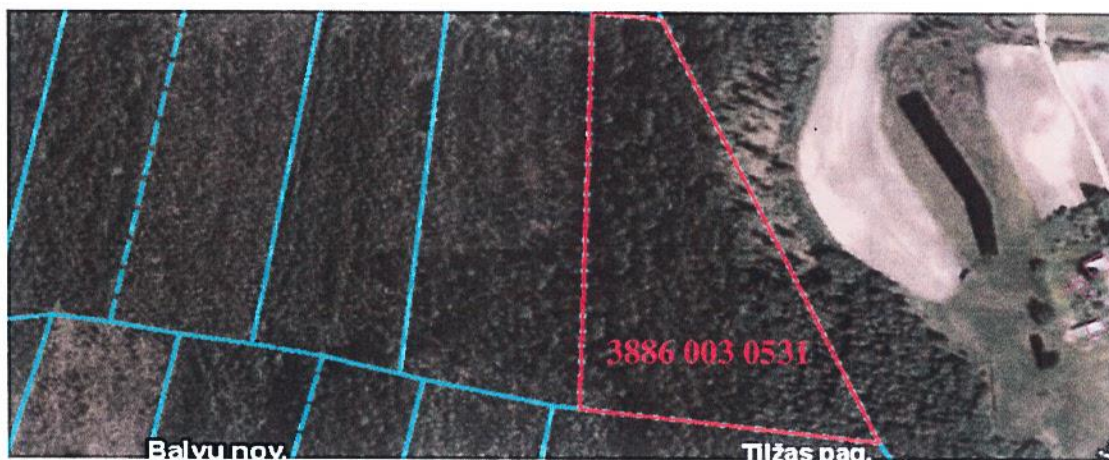

Pielikums
Balvu novada Domes
2018.gada 9.augusta
lēmumam „Par nekustamā īpašuma „Maijas”, Tilžas pagastā, Balvu novadā
nodošanu atsavināšanai ”
protokols Nr. 10, 10 §

Izkopējums no Tilžas pagasta kadastra kartes

Domes priekšsēdētājs

A handwritten signature in blue ink, consisting of a large, stylized letter 'P' followed by a horizontal line and a diagonal stroke.

A.Pušpurs