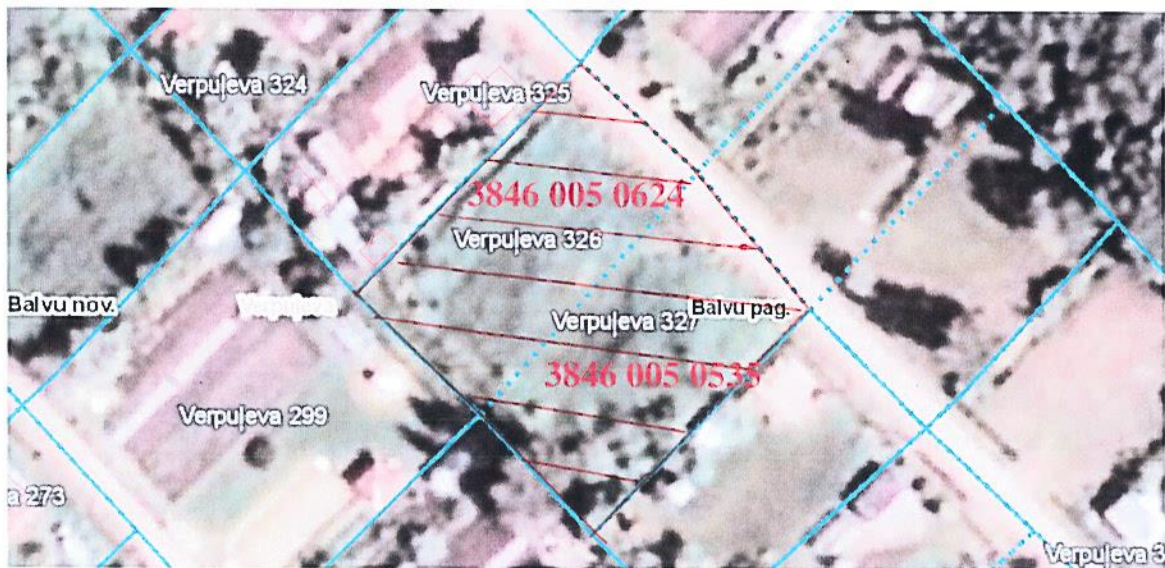

Pielikums  
Balvu novada Domes  
2018.gada 13.septembra  
lēmumam „Par nekustamā īpašuma „Verpuļeva 326” Balvu pagastā,  
Balvu novadā nodošanu atsavināšanai”  
protokols Nr. 11, 16. §

Izkopējums no Balvu pagasta kadastra kartes