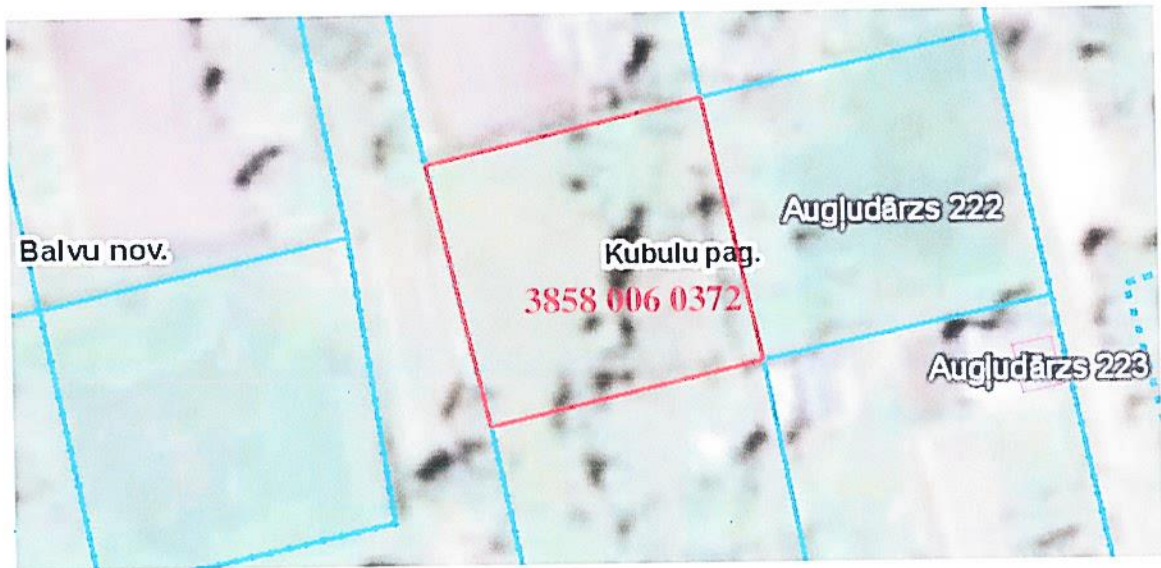

Pielikums
Balvu novada Domes
2018.gada 13.septembra
lēmumam „Par nekustamā īpašuma Ezer mala 2, Nr.31, Kubulu pagastā,
Balvu novadā nodošanu atsavināšanai”
protokols Nr. 11.18.5

Izkopējums no Kubulu pagasta kadastra kartes

Domes priekšsēdētājs

A handwritten signature in blue ink, consisting of a large loop and a long horizontal stroke.

A.Pušpurs