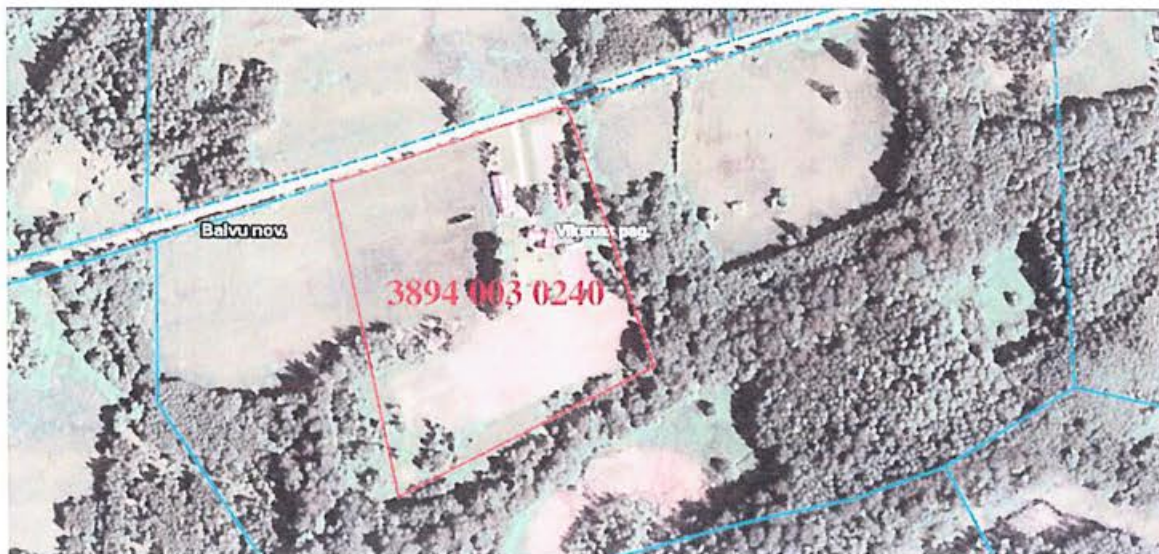

Pielikums  
Balvu novada Domes  
2019.gada 28.februāra

lēmumam „Par zemes nomas līguma pagarināšanu

Vīksnas pagastā, Balvu novadā”  
protokols Nr. 2, 178

Izkopējums no Vīksnas pagasta kadastra kartes

Domes priekšsēdētājs

A handwritten signature in blue ink, consisting of a large, stylized initial 'A' followed by a surname.

A.Pušpurs