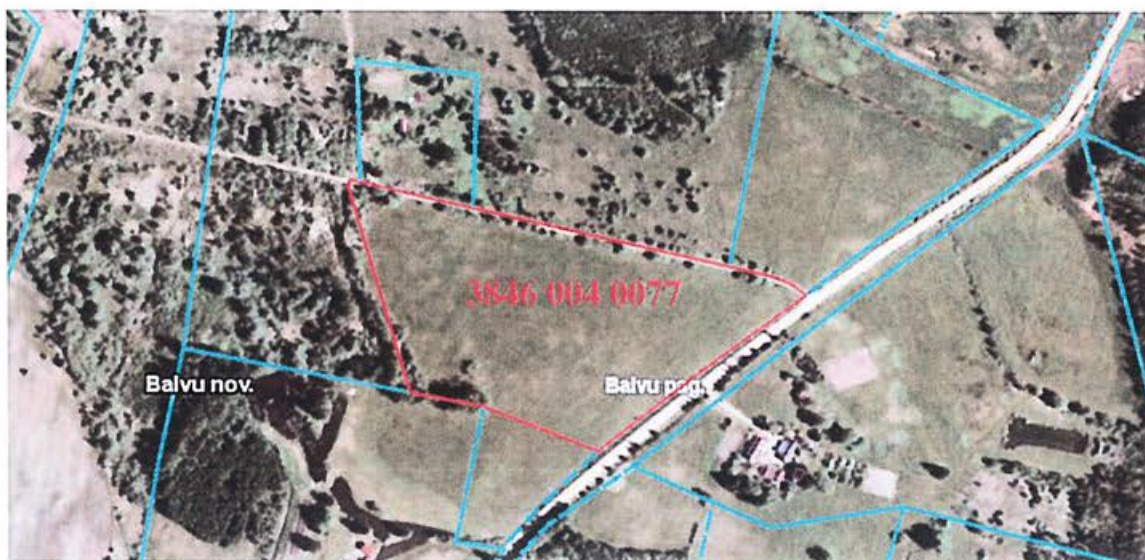

Pielikums  
Balvu novada Domes  
2019.gada 28.februāra  
lēmumam „Par zemes nomas līguma pagarināšanu  
Balvu pagastā, Balvu novadā”  
protokols Nr. 2, 29. §

Izkopējums no Balvu pagasta kadastra kartes

Domes priekšsēdētājs

A handwritten signature in blue ink, consisting of a large, stylized letter 'G' followed by a horizontal line and a diagonal stroke.

A.Pušpurs