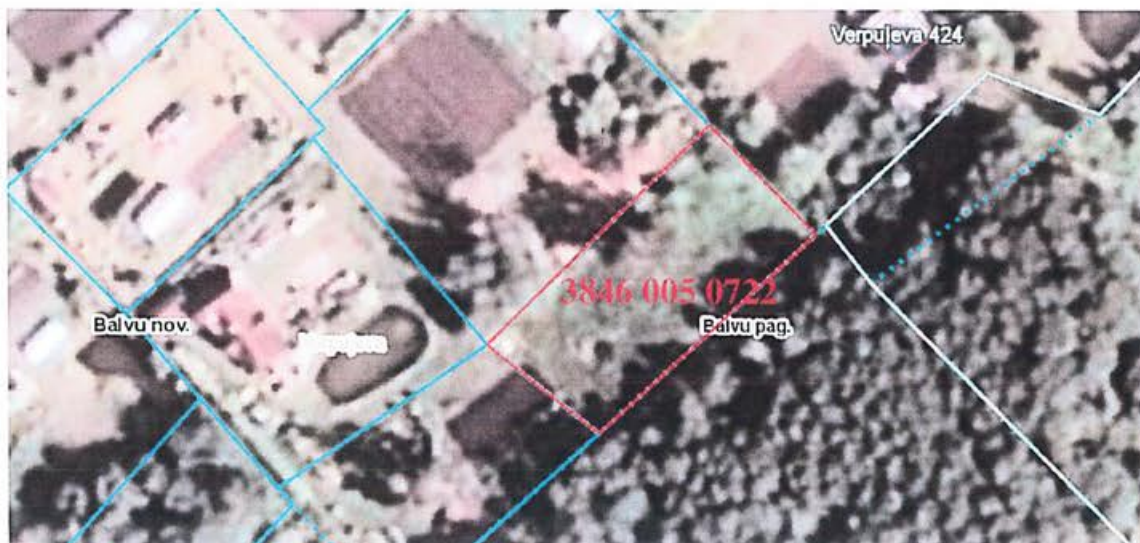

Pielikums
Balvu novada Domes
2019.gada 28.februāra
lēmumam „Par zemes nomas līguma pagarināšanu
Balvu pagastā, Balvu novadā”
protokols Nr. 2, 30.5

Izkopējums no Balvu pagasta kadastra kartes

Domes priekšsēdētājs