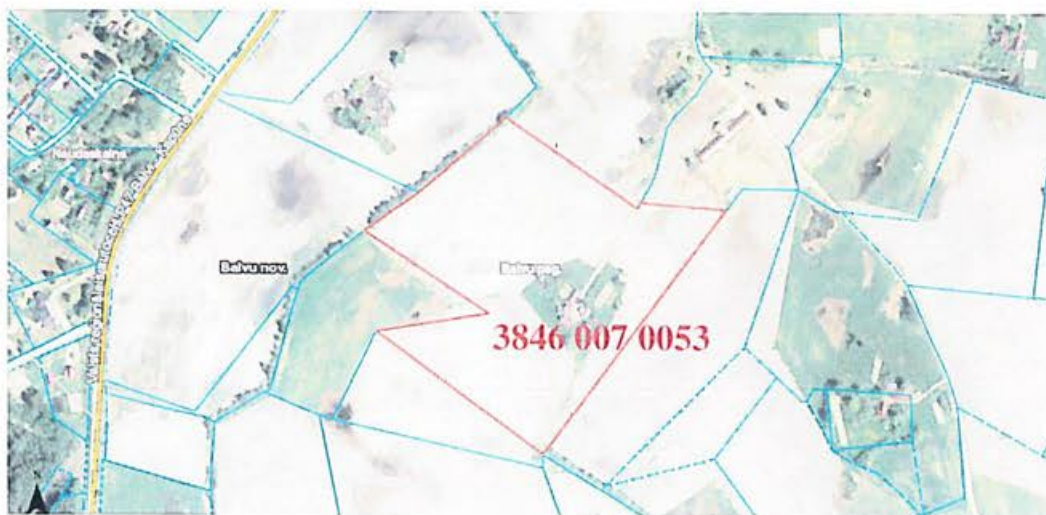

Pielikums
Balvu novada Domes
2019.gada 25.aprīļa
lēmumam „Par zemes nomas līguma pagarināšanu
Balvu pagastā, Balvu novadā”
protokols Nr. 6, 16. §

Izkopējums no Balvu pagasta kadastra kartes

Domes priekšsēdētājs

A handwritten signature in blue ink, consisting of a large, stylized initial 'P' followed by a long horizontal stroke.

A.Pušpurs