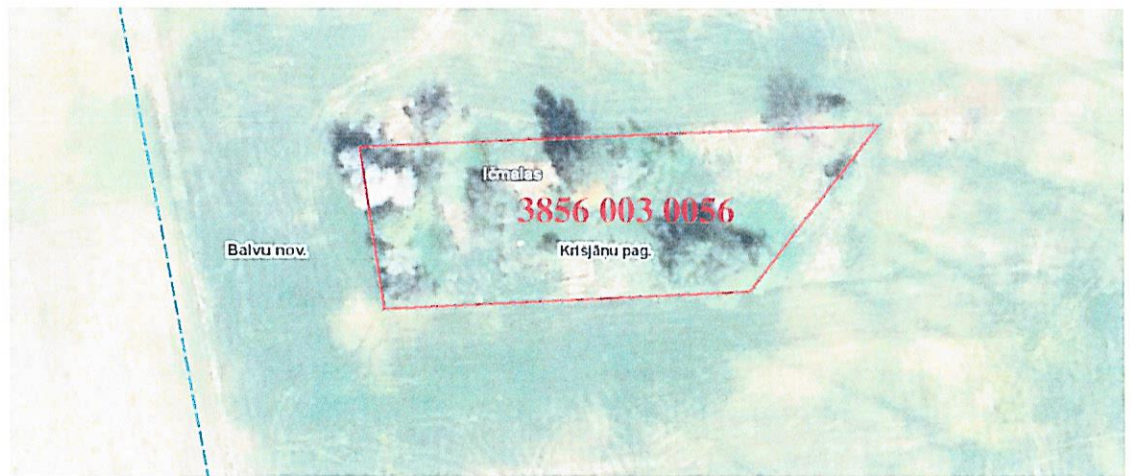

Pielikums
Balvu novada Domes
2019.gada 25.aprīļa

lēmumam „Par zemes nomas līguma pagarināšanu
Krišjāņu pagastā, Balvu novadā”
protokols Nr. 6, 218

Izkopējums no Krišjāņu pagasta kadastra kartes

Domes priekšsēdētājs

A handwritten signature in blue ink, consisting of a large, stylized loop followed by a vertical stroke.

A.Pušpurs