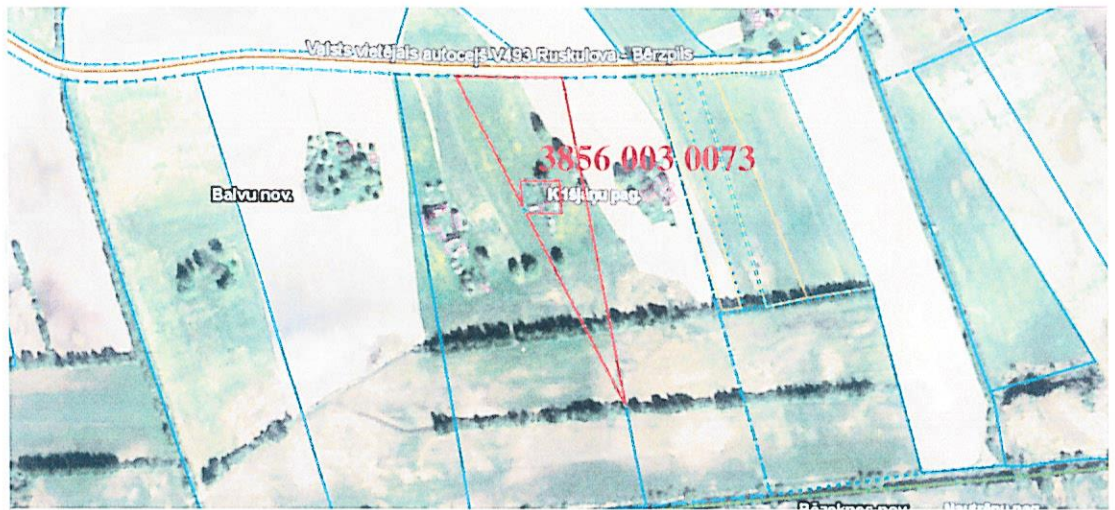

Pielikums
Balvu novada Domes
2019.gada 25.aprīļa

lēmumam „Par zemes nomas līguma pagarināšanu
Krišjāņu pagastā, Balvu novadā”
protokols Nr. 6, 218

Izkopējums no Krišjāņu pagasta kadastra kartes

Domes priekšsēdētājs

A handwritten signature in blue ink, consisting of a large, stylized loop followed by a vertical stroke.

A.Pušpurs