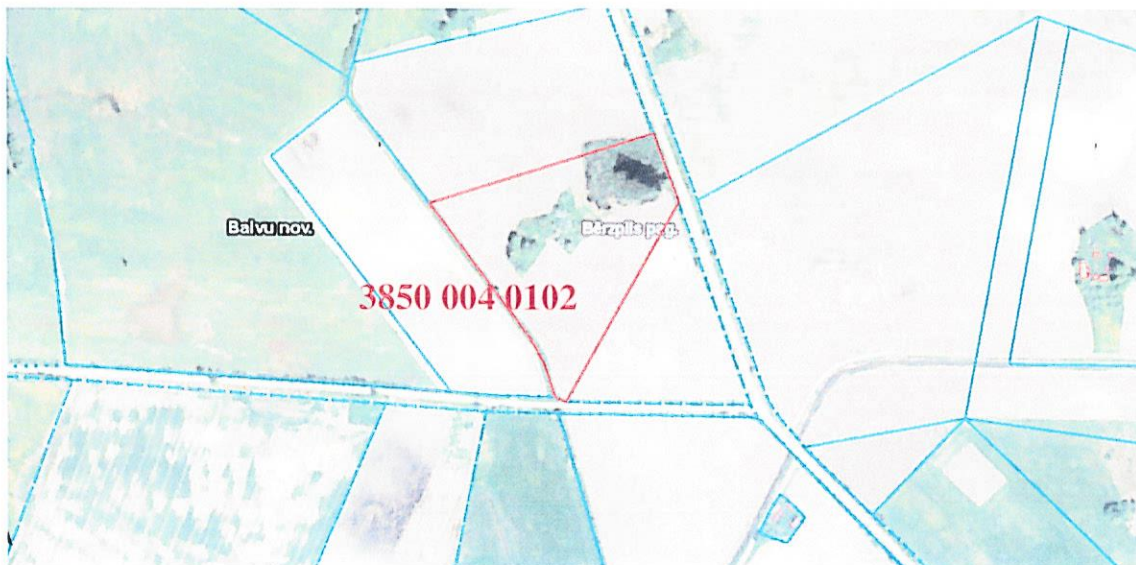

Pielikums
Balvu novada Domes
2019.gada 23.maija
lēmumam „Par zemes nomas līguma pagarināšanu SIA „GRAVIN”
Bērzpils pagastā, Balvu novadā”
protokols Nr. 8, 16. §

Izkopējums no Bērzpils pagasta kadastra kartes