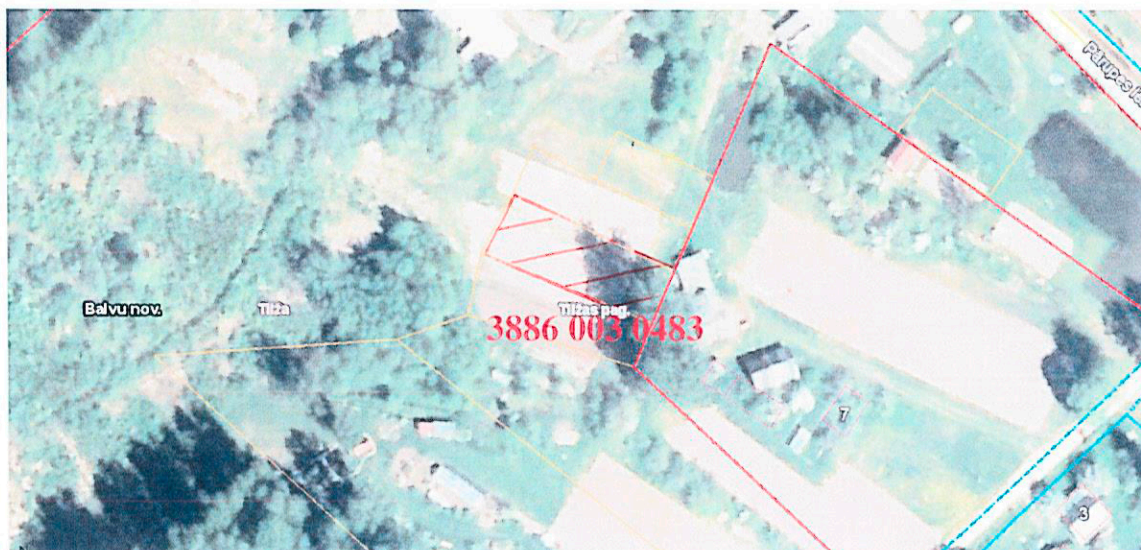

Pielikums
Balvu novada Domes
2019.gada 23.maija
lēmumam „Par zemes nomas līguma pagarināšanu
Tilžas pagastā, Balvu novadā”
protokols Nr. 8, 195

Izkopējums no Tilžas pagasta kadastra kartes

Domes priekšsēdētāja vietniece