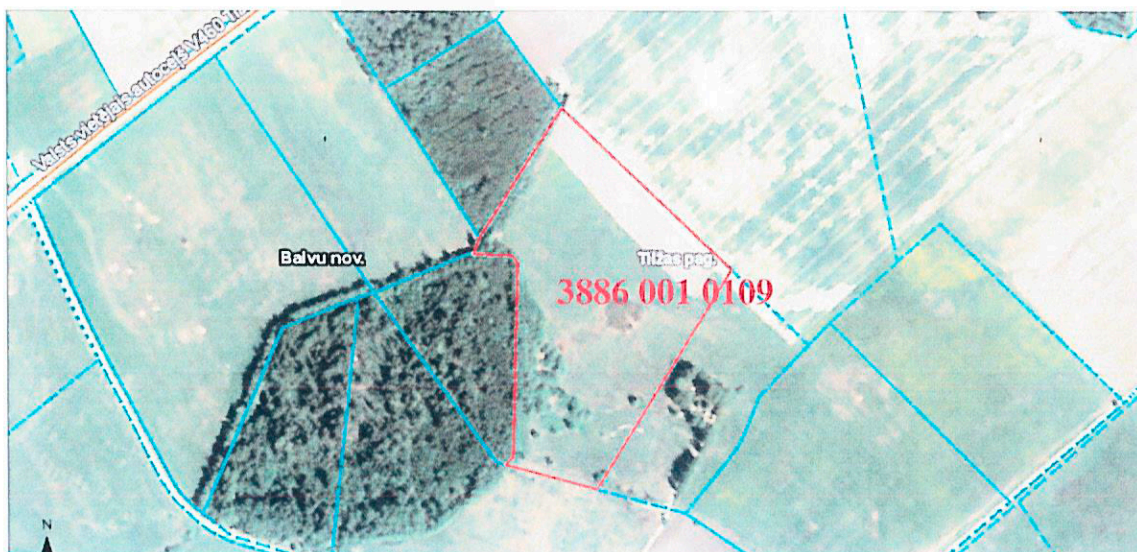

Pielikums
Balvu novada Domes
2019.gada 23.maija
lēmumam „Par zemes nomas līguma pagarināšanu
Tilžas pagastā, Balvu novadā”
protokols Nr. 1,23.9

Izkopējums no Tilžas pagasta kadastra kartes

Domes priekšsēdētāja vietniece