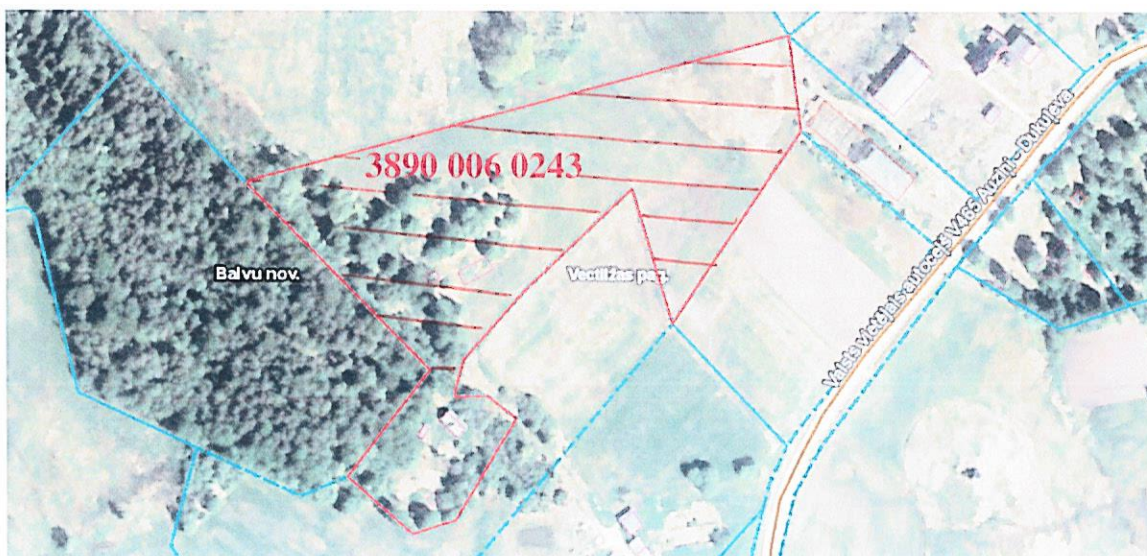

Pielikums  
Balvu novada Domes  
2019.gada 23.maija  
lēmumam „Par zemes nomas līguma pagarināšanu zemnieku saimniecībai „Ezeriņi”  
Vectilžas pagastā, Balvu novadā”  
protokols Nr. 8,37.8

Izkopējums no Vectilžas pagasta kadastra kartes