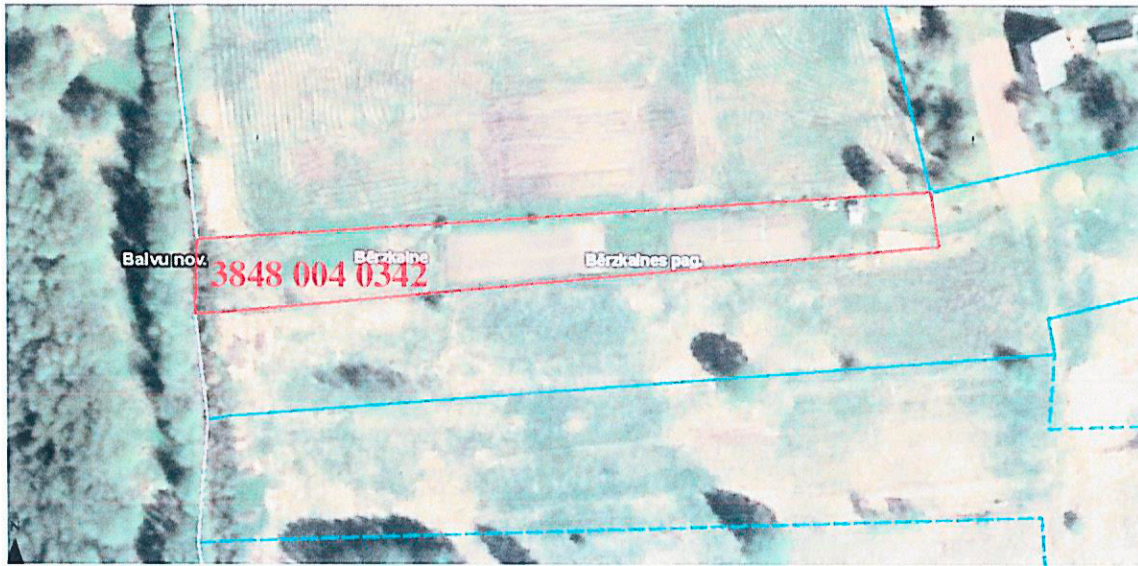

Pielikums
Balvu novada Domes
2019.gada 23.maija

lēmumam „Par zemes nomas līguma pagarināšanu

Bērzkalnes pagastā, Balvu novadā”

protokols Nr. 8,39.5

Izkopējums no Bērzkalnes pagasta kadastra kartes

Domes priekšsēdētāja vietniece