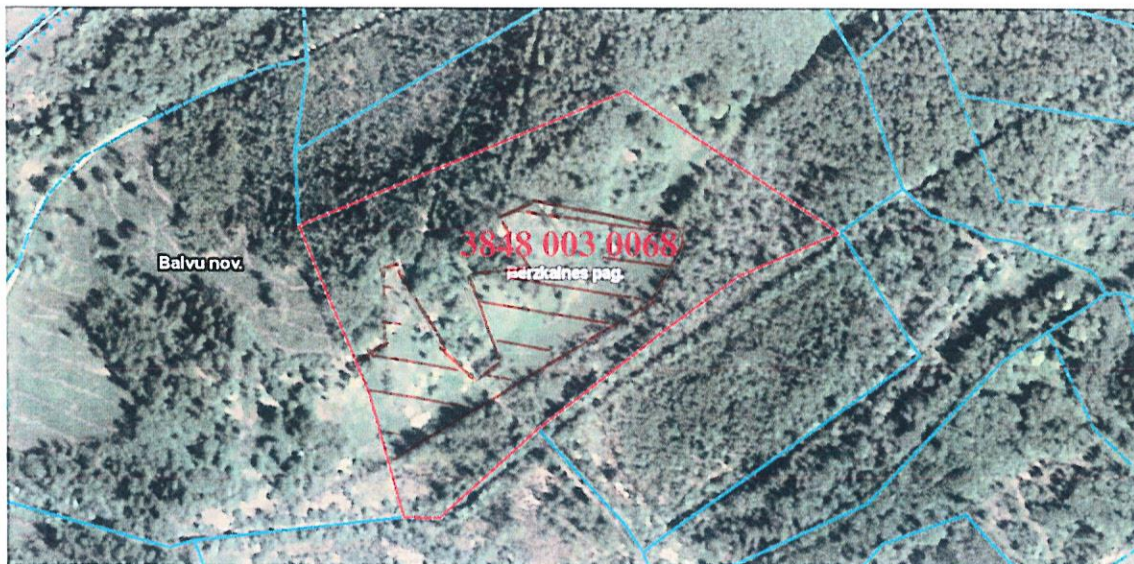

Pielikums  
Balvu novada Domes  
2019.gada 23.maija  
lēmumam „Par rezerves zemes fonda zemes vienības daļas ar kadastra apzīmējumu  
3848 003 0068 Bērzkalnes pagastā, Balvu novadā, iznomāšanu un nomas tiesību izsoles  
noteikumu apstiprināšanu”  
protokols Nr. 861.8

Izkopējums no Bērzkalnes pagasta kadastra kartes

Domes priekšsēdētāja vietniece

 A. Petrova