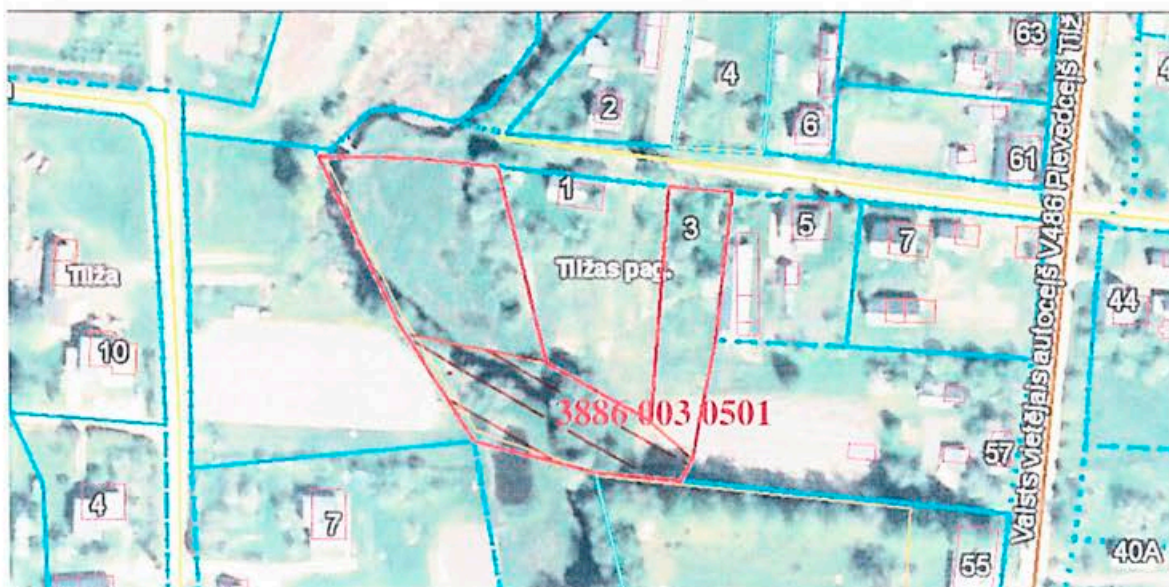

Pielikums
Balvu novada Domes
2019.gada 27.jūnija
lēmumam „Par zemes nomu
Tilžas pagastā, Balvu novadā”
protokols Nr. 10, 285

Izkopējums no Tilžas pagasta kadastra kartes

Domes priekšsēdētājs

A.Pušpurs