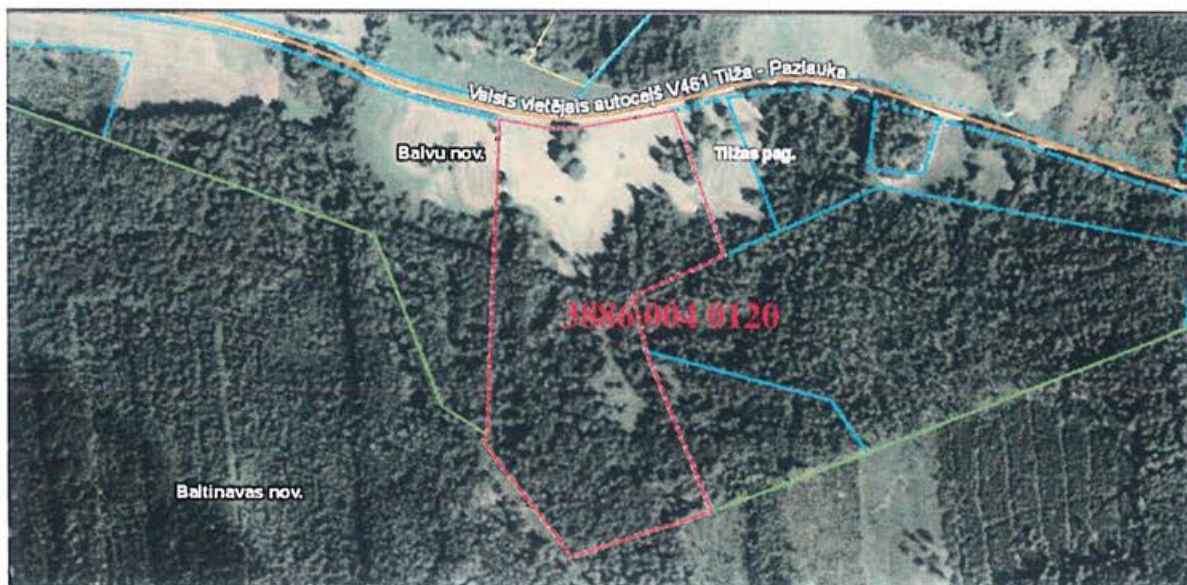

Pielikums
Balvu novada Domes
2019.gada 27.jūnija
lēmumam „Par nosaukuma piešķiršanu Balvu novada pašvaldībai piekritīgajam nekustamajam
īpašumam Tilžas pagastā, Balvu novadā un nodošanu atsavināšanai”
protokols Nr. 10,47 S

Izkopējums no Tilžas pagasta kadastra kartes

Domes priekšsēdētājs

A handwritten signature in blue ink, consisting of several loops and a long, sweeping stroke extending downwards and to the right.

A.Pušpurs