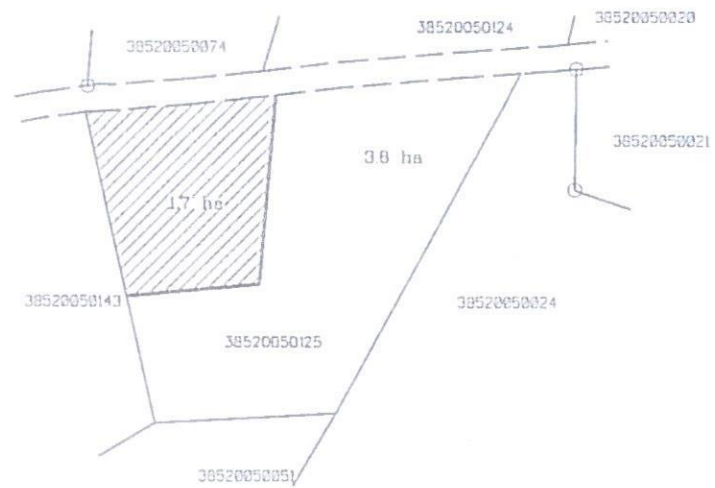

Pielikums
Balvu novada Domes
2019.gada 22.augusta
lēmumam „Par nekustamā īpašuma „Niedras”, Briežuciema pagastā,
Balvu novadā, sadali”
protokols Nr. 13,58

Izkopējums no Briežuciema pagasta kadastra kartes