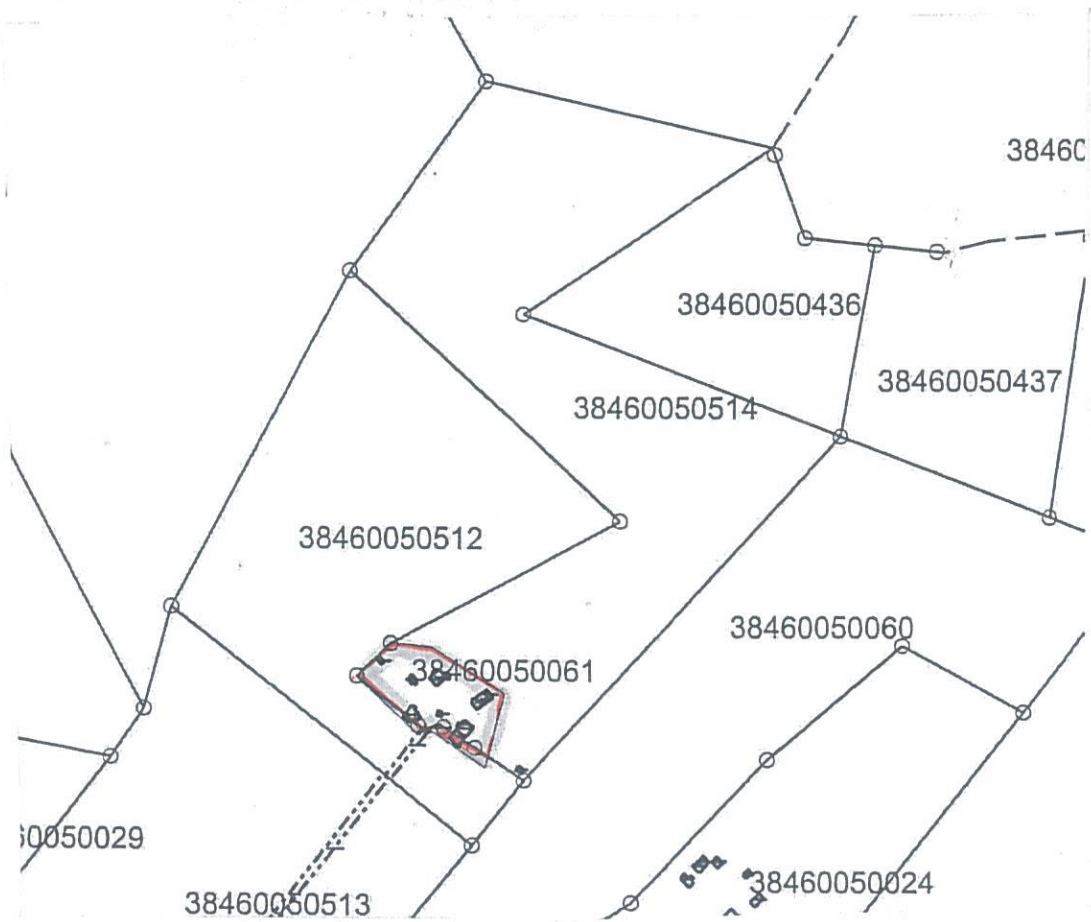

1.pielikums
Balvu novada Domes
2019.gada 26.septembra
lēmumam „Par konfigurācijas maiņu
privātpersonai piederošajām zemes vienībām
Balvu pagastā, Balvu novadā”
protokols Nr. 14,7.5

Zemes vienības izvietojuma shēma