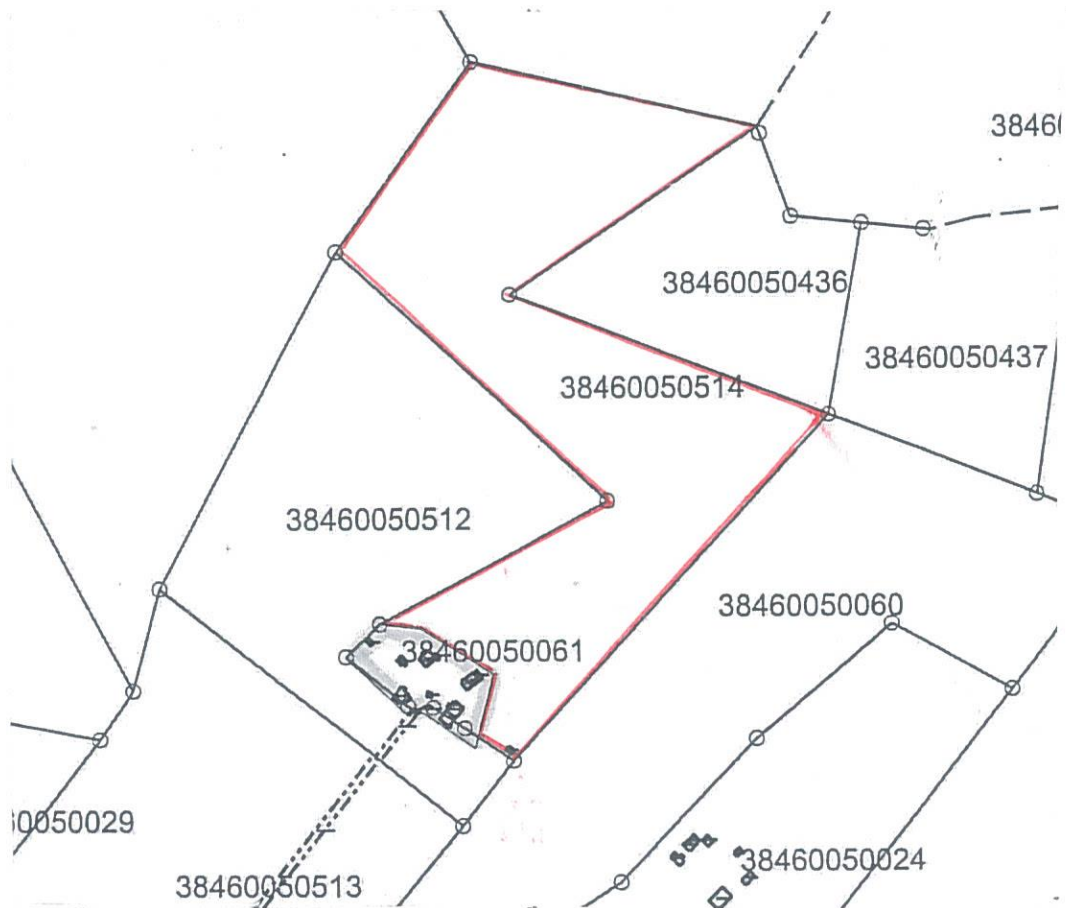

2.pielikums
Balvu novada Domes
2019.gada 26.septembra
lēmumam „Par konfigurācijas maiņu
privātpersonai piederošajām zemes vienībām
Balvu pagastā, Balvu novadā”
protokols Nr. 14, 7.š

Zemes vienības izvietojuma shēma