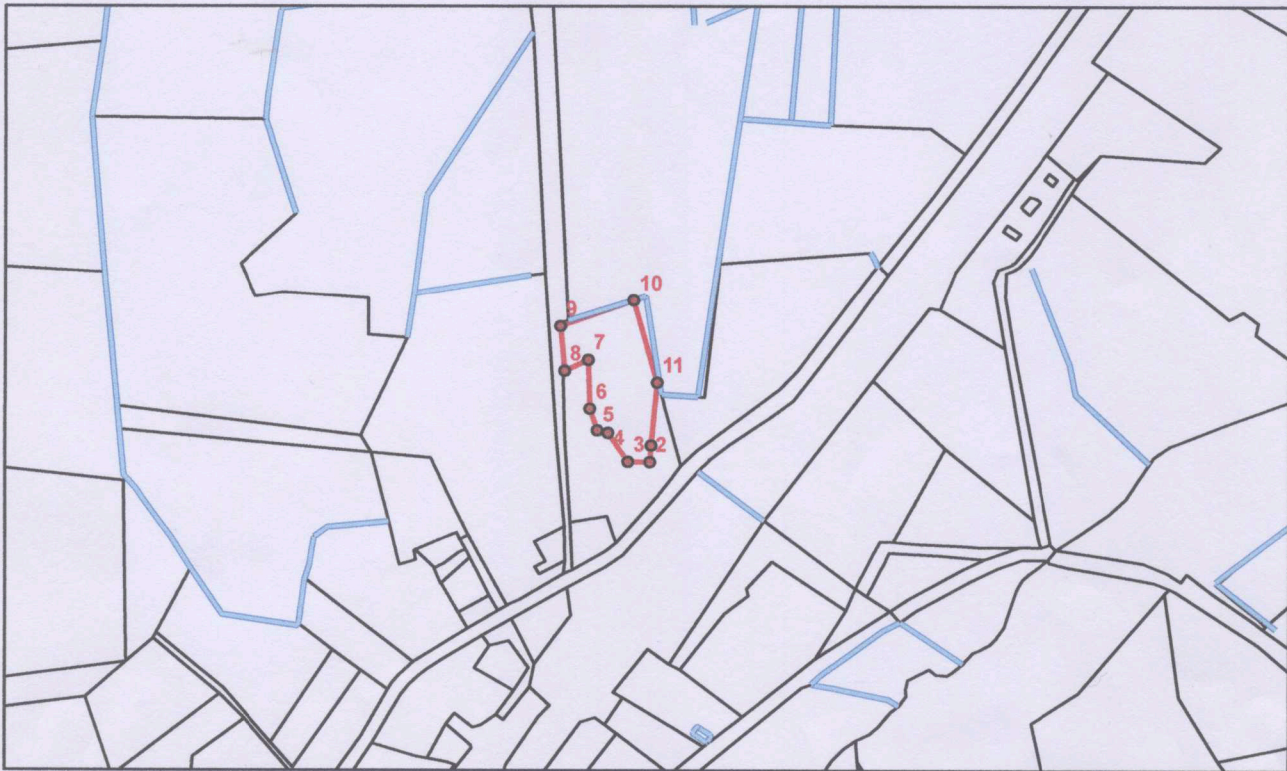

# "Stacijas skola", Kubulu pag., Balvu nov.

Kad.Nr 3858-006-0461

3.kv., 01.;02 . nog. Platība 1,77 ha

## Cirsmas robežu skice

Galvenā cirte

Mērogs: 1:10 000

Cirsmas uzmērīšanas dati  
LKS 92 koordinātu sistēmā

1.nog.0,35 ha;2..nog. 1,42 ha..

NAME	X	Y
1	694215,85	340999,65
2	694213,96	340976,85
3	694184,30	340977,48
4	694157,35	341016,42
5	694143,22	341019,97
6	694133,25	341049,68
7	694130,71	341116,49
8	694099,18	341101,33
9	694093,32	341162,29
10	694192,07	341197,59
11	694223,55	341085,22

Uzmērīja: Artis Supe

18.07.2019.

Zemes īpašnieks:

*Quarta Raibekas*

*[Signature]*  
18.07.2019.

apliecinu, ka cirsmas robeža apvidū ir zināma un  
zemes vienības robežzīmes un robežstīgas ir  
ierīkotas un uzturētas apvidū atbilstoši normatīvajiem  
aktiem par zemes kadastrālo uzmērīšanu.