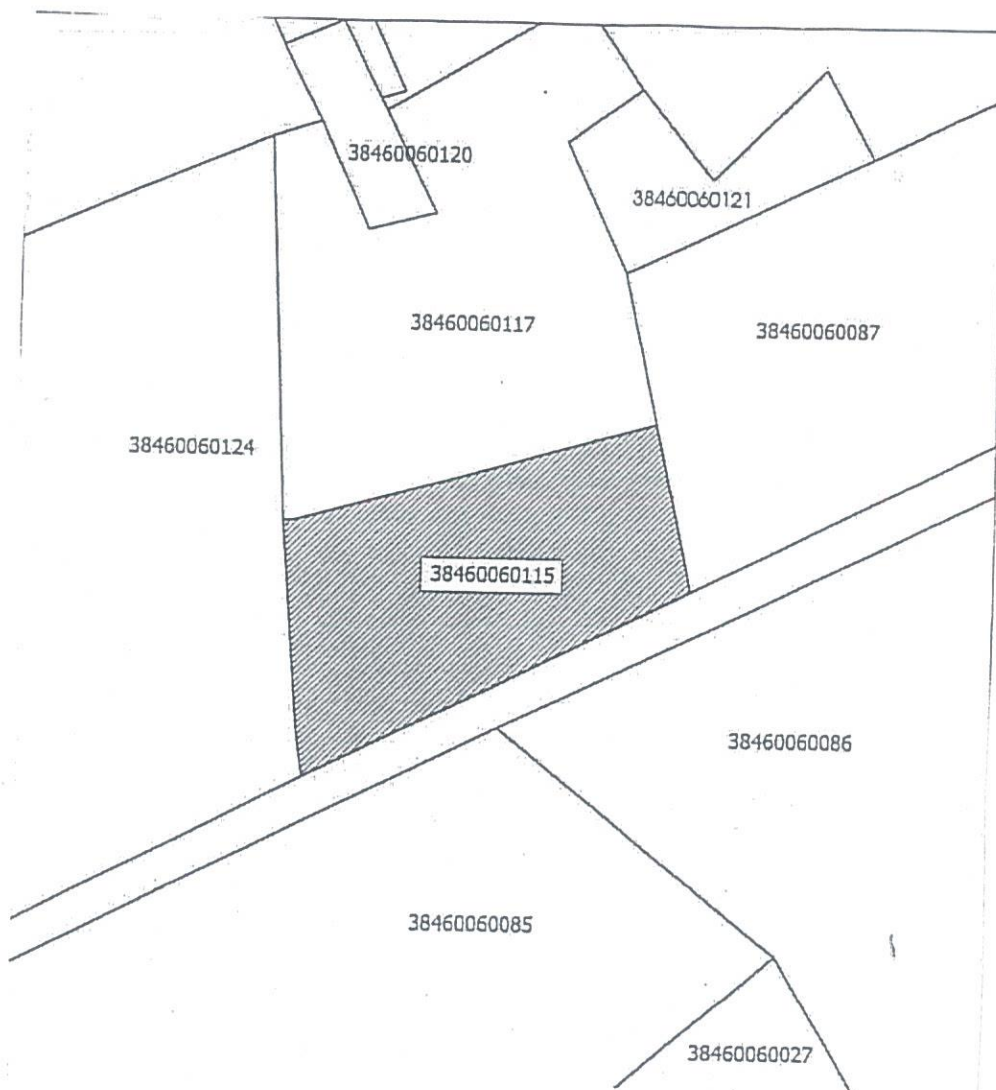

Pielikums
Balvu novada Domes
2020.gada 24.janvāra
lēmumam „Par platības precizēšanu un konfigurācijas maiņu Balvu novada pašvaldībai
piekritīgajai zemes vienībai „Krūmi”
Balvu pagastā, Balvu novadā”
protokols Nr. 2, 12. §

Shēma

Domes priekšsēdētāja vietniece

A. Petrova