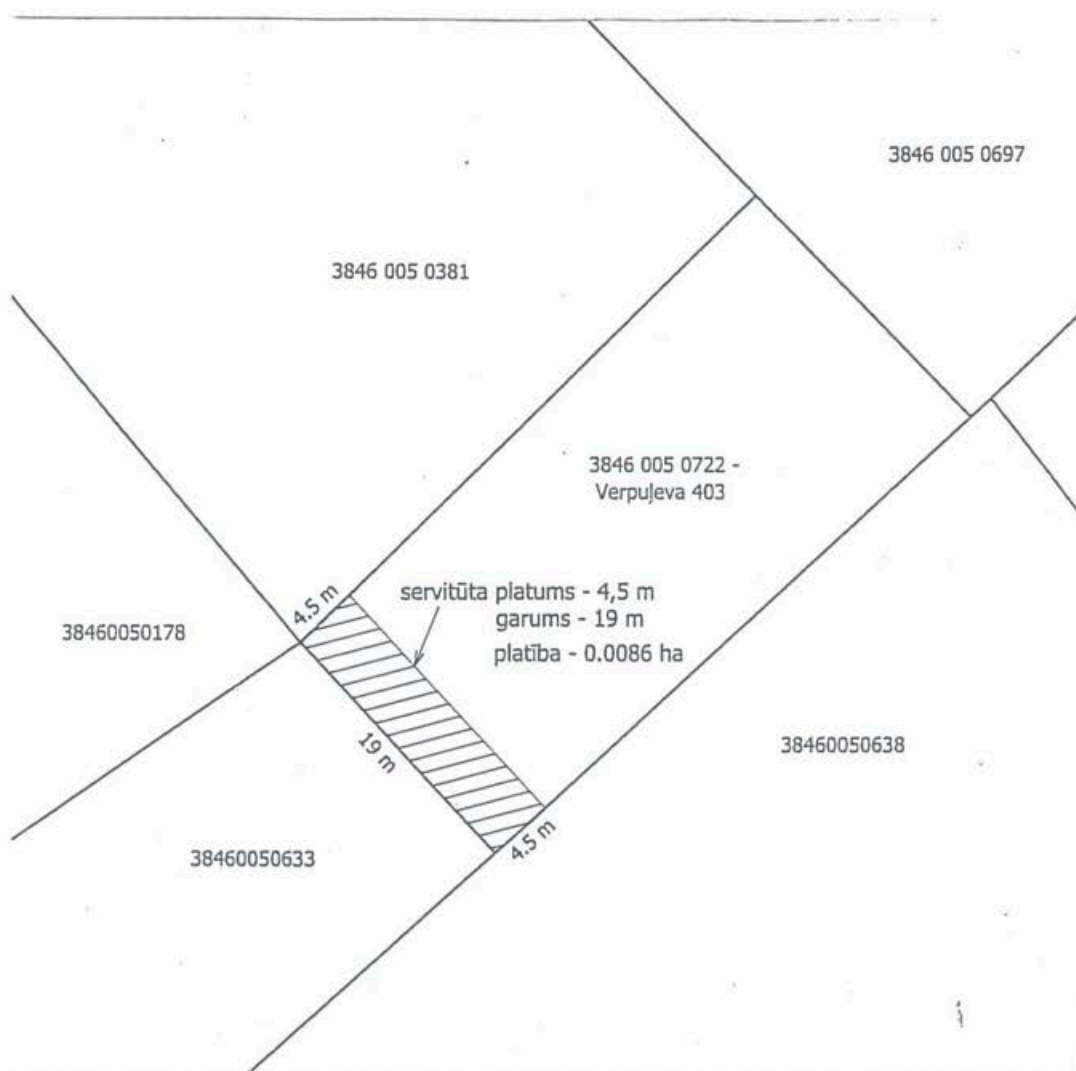

Pielikums
Balvu novada Domes
2020.gada 24.janvāra

lēmumam „Par ceļa servitūta līguma noslēgšanu ar

Balvu pagastā, Balvu novadā”
protokols Nr. 2, 36. §

Servitūta shēma

Domes priekšsēdētāja vietniece

A. Petrova