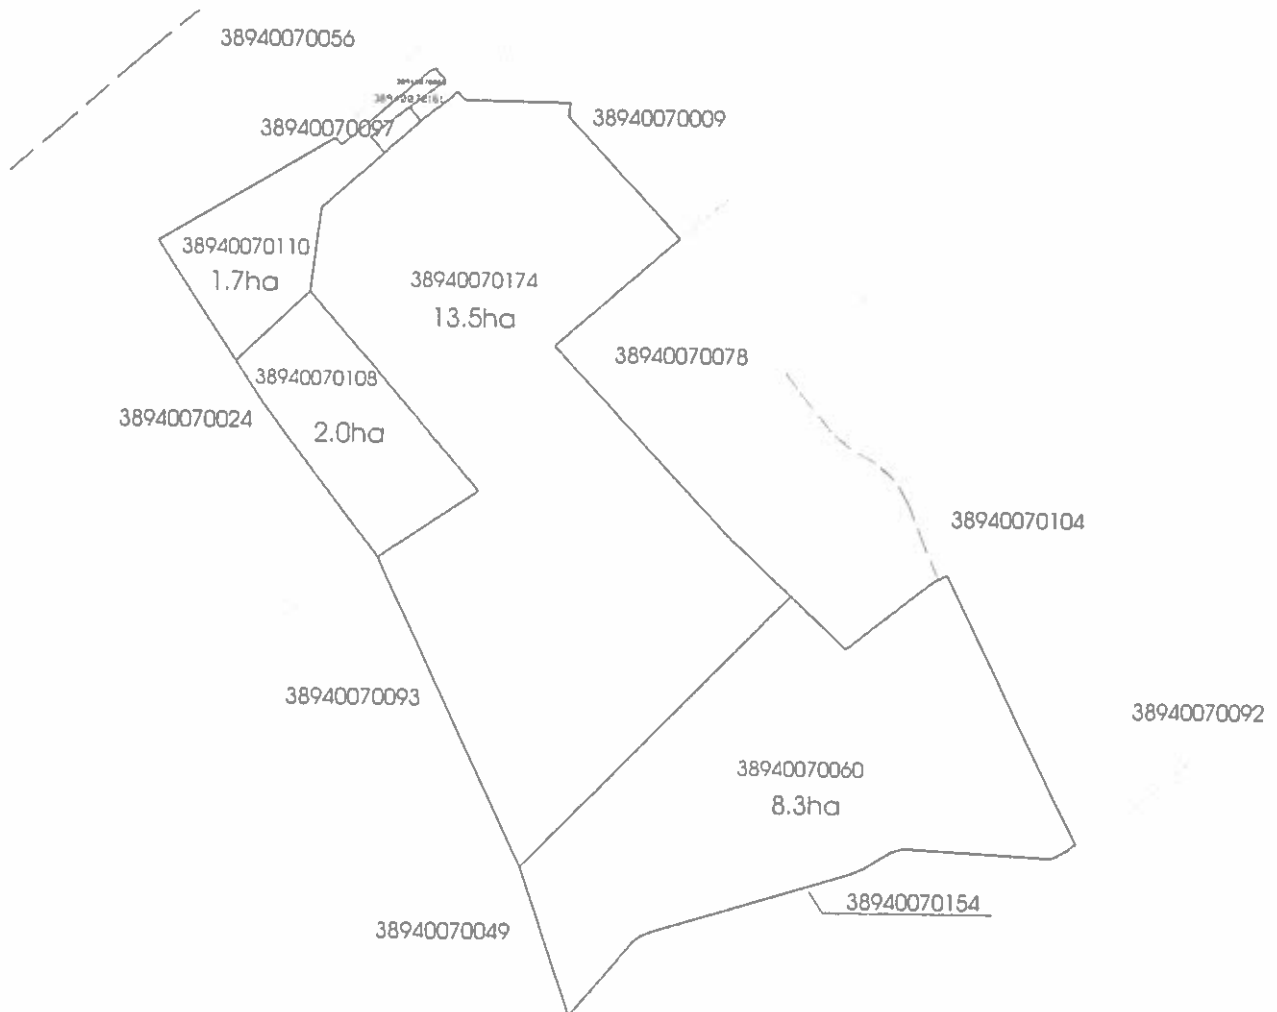

Pielikums
Balvu novada Domes
2020.gada 27.februāra

lēmumam „ Par konfigurācijas precizēšanu privātpersonai piederošajai zemes vienībai,
Balvu novada pašvaldības piekritīgajām zemes vienībām un rezerves zemes fonda zemes
vienībām Vīksnas pagastā, Balvu novadā”
protokols Nr. _____

Zemes vienību izvietojuma shēma

Domes priekšsēdētājs

A. Pušpurs