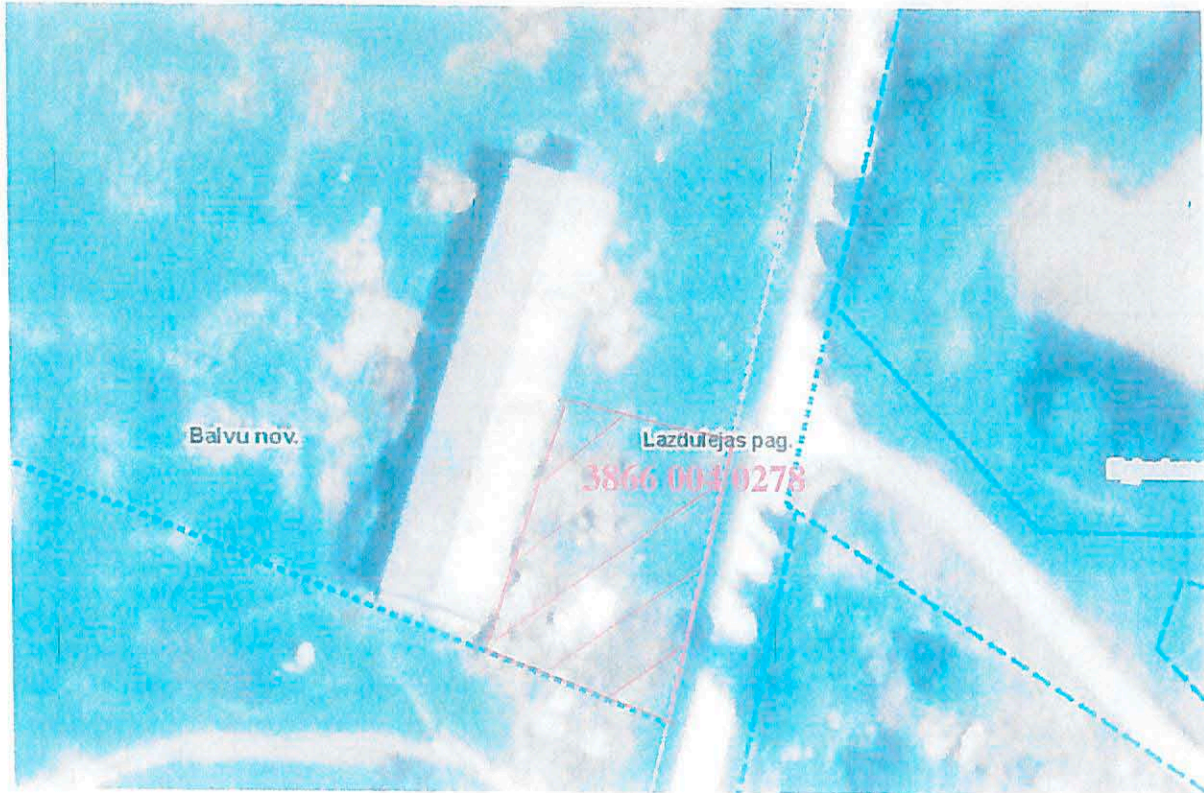

Pielikums
Balvu novada Domes
2020.gada 23.jūlija

lēmumam „Par zemes nomu
Lazdulejas pagastā, Balvu novadā”
protokols Nr. 11, 145

Izkopējums no Lazdulejas pagasta kadastra kartes

Domes priekšsēdētājs

A. Pušpurs