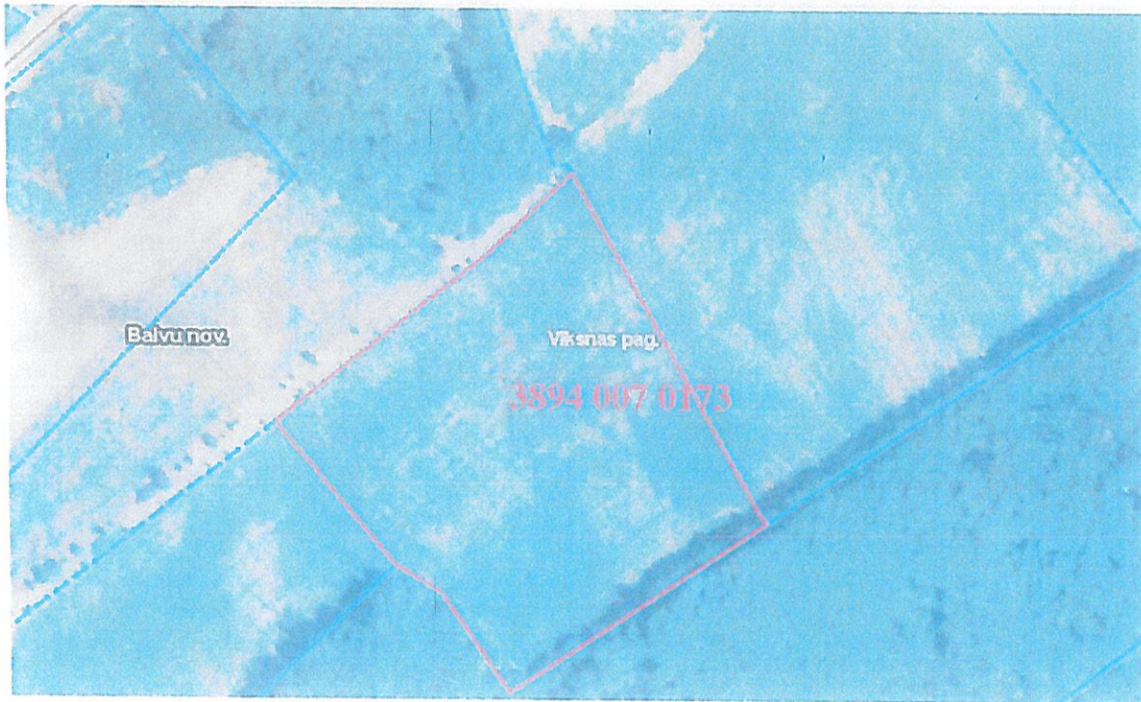

Pielikums
Balvu novada Domes
2020.gada 23.jūlija
lēmumam „ Par Balvu novada pašvaldībai piekritīgās zemes vienības ar kadastra apzīmējumu
3894 007 0173 Vīksnas pagastā, Balvu novadā, iznomāšanu un nomas tiesību izsoles
noteikumu apstiprināšanu”
protokols Nr. 11, 35c

Izkopējums no Vīksnas pagasta kadastra kartes

Domes priekšsēdētājs

A handwritten signature in blue ink, consisting of a large, stylized letter 'P' followed by a horizontal line and a diagonal stroke.

A. Pušpurs