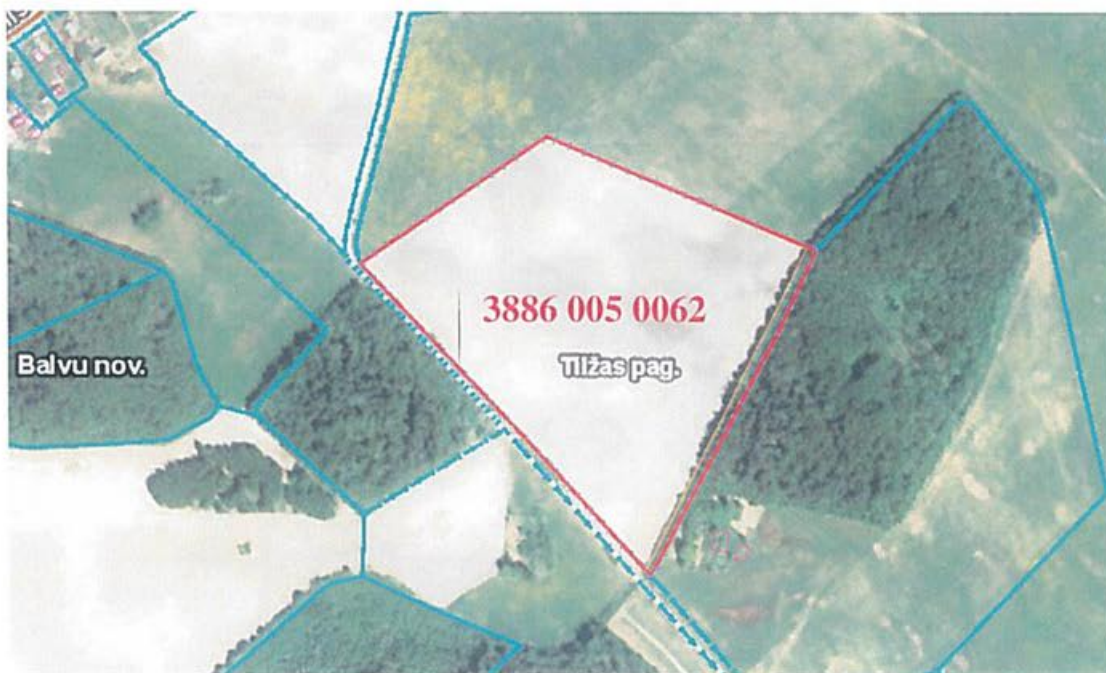

Pielikums
Balvu novada Domes
2020.gada 27.augusta
lēmumam „ Par atļauju slēgt apakšnomas līgumu
par zemes vienības Tilžas pagastā iznomāšanu”
protokols Nr. 13, 286

Izkopējums no Tilžas pagasta kadastra kartes