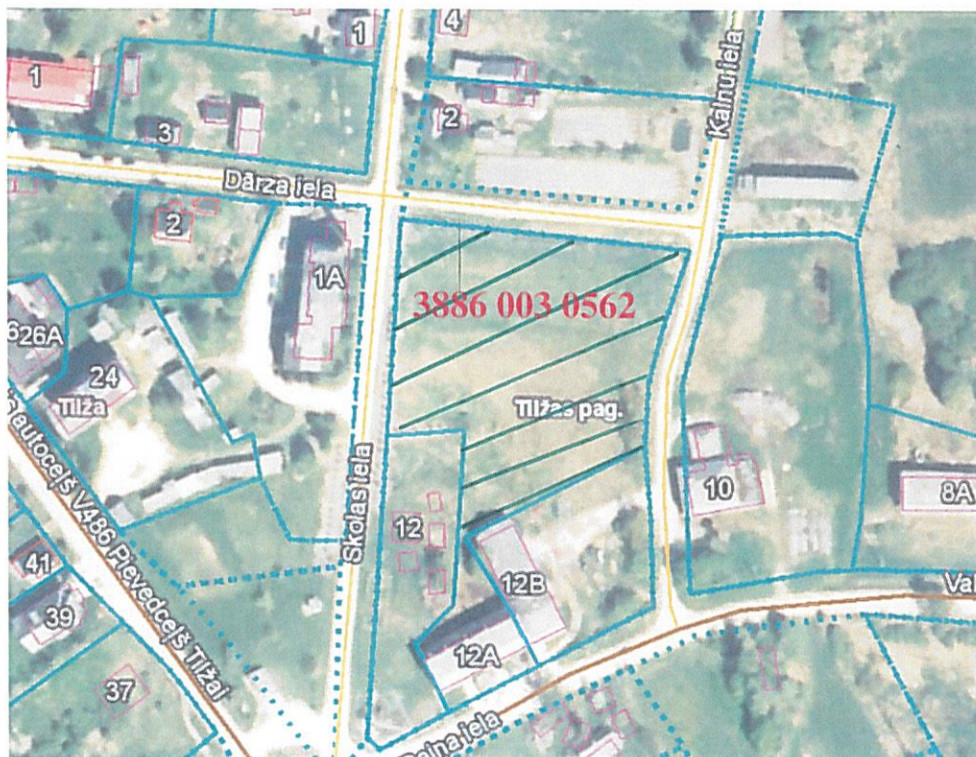

Pielikums  
Balvu novada Domes  
2020.gada 27.augusta  
lēmumam „ Par Balvu novada pašvaldībai piekritīgās zemes vienības daļas ar kadastra  
apzīmējumu 3886 003 0562 Tilžas pagastā, Balvu novadā, iznomāšanu un nomas tiesību  
izsoles noteikumu apstiprināšanu”  
protokols Nr. 13, 396

Izkopējums no Tilžas pagasta kadastra kartes

Domes priekšsēdētāja vietniece

A. Petrova