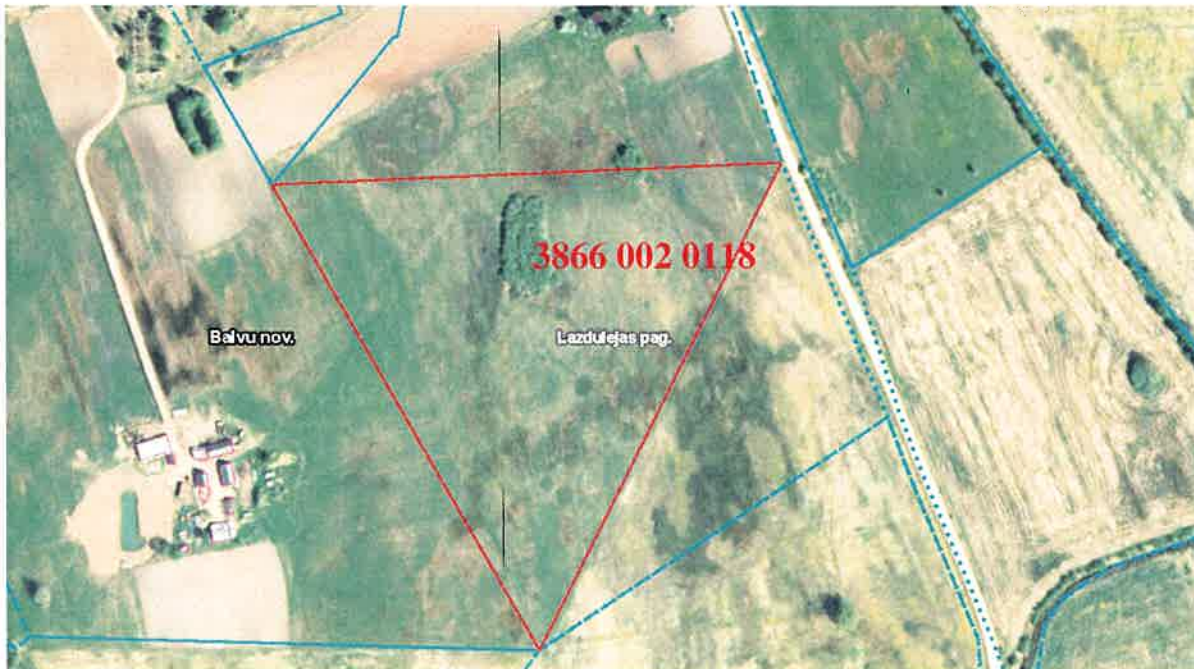

Pielikums  
Balvu novada Domes  
2020.gada 24.septembra  
lēmumam „ Par Balvu novada pašvaldībai piekritīgās zemes vienības ar kadastra apzīmējumu  
3866 002 0118 Lazdulejas pagastā, Balvu novadā,  
iznomāšanu un nomas tiesību izsoles noteikumu apstiprināšanu”  
protokols Nr. 12, 36.f

Izkopējums no Lazdulejas pagasta kadastra kartes

Domes priekšsēdētājs

A. Pušpurs