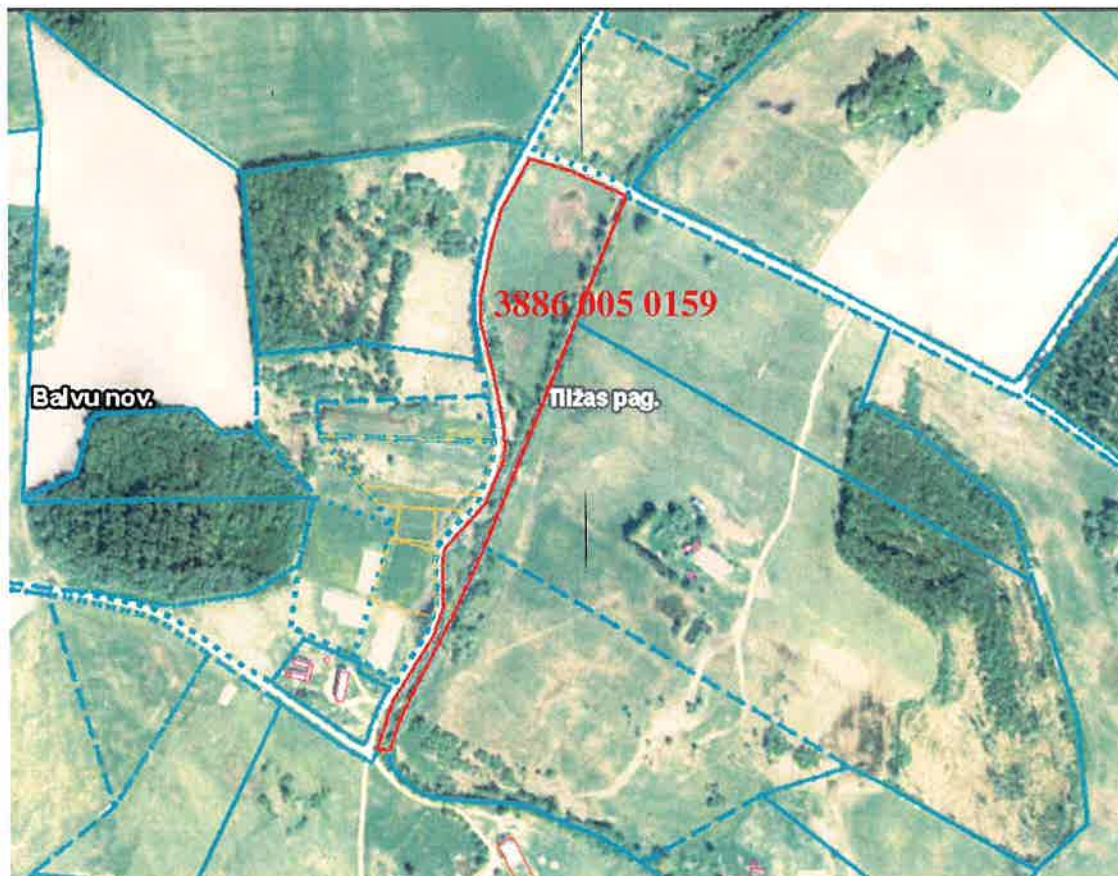

Pielikums  
Balvu novada Domes  
2020.gada 24.septembra  
lēmumam „ Par Balvu novada pašvaldībai piekritīgās zemes vienības ar kadastra apzīmējumu  
3886 005 0159 Tilžas pagastā, Balvu novadā,  
iznomāšanu un nomas tiesību izsoles noteikumu apstiprināšanu”  
protokols Nr. *14, 39.f*

Izkopējums no Tilžas pagasta kadastra kartes

Domes priekšsēdētājs

A. Pušpurs