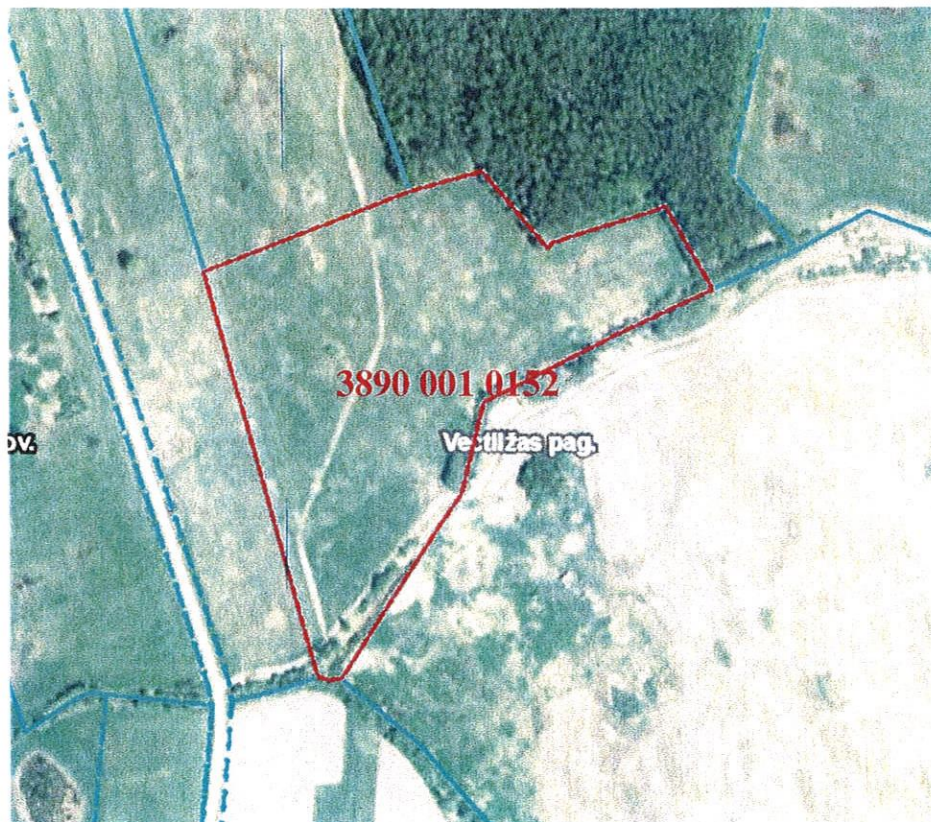

Pielikums  
Balvu novada Domes  
2020.gada 22.oktobra  
lēmumam „ Par zemes nomas līguma pagarināšanu zemnieku saimniecībai “Priedītes”  
Vectilžas pagastā, Balvu novadā”  
protokols Nr. 15, d. f.

Izkopējums no Vectilžas pagasta kadastra kartes