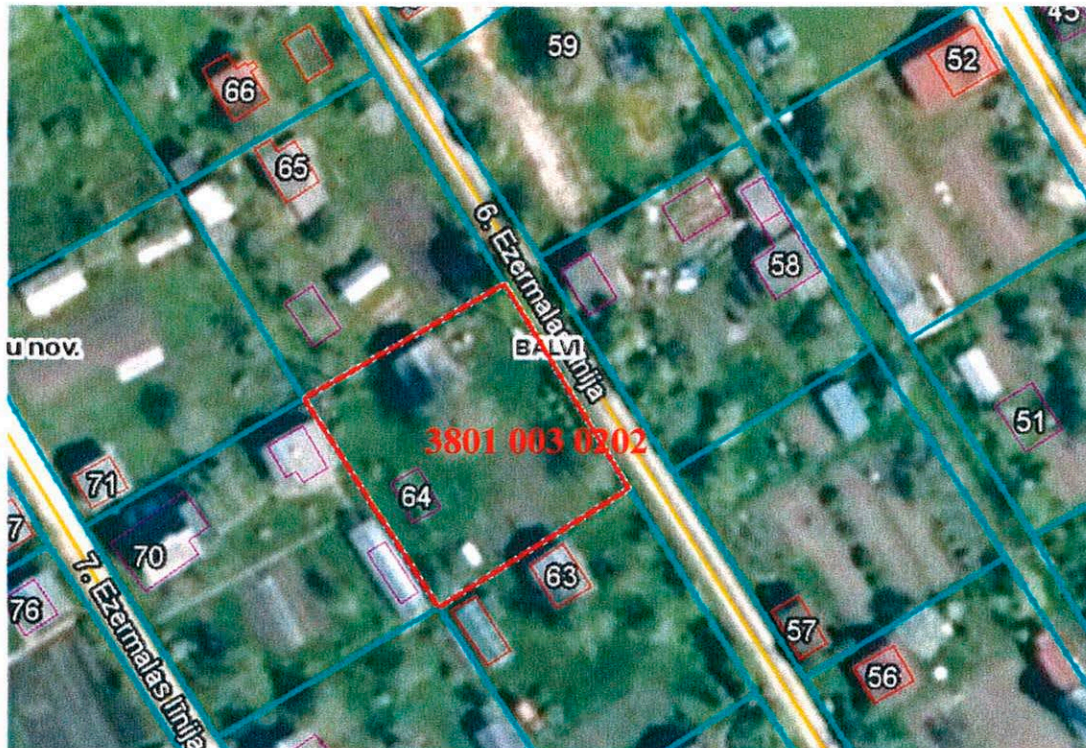

Pielikums
Balvu novada Domes
2020.gada 23.decembra
lēmumam „ Par zemes nomas līguma pagarināšanu
Balvos, Balvu novadā”
protokols Nr. 18,16.8

Izkopējums no Balvu pilsētas kadastra kartes

Domes priekšsēdētājs

A handwritten signature in blue ink, consisting of a large, stylized initial 'P' followed by a long, sweeping horizontal stroke.

A. Pušpurs