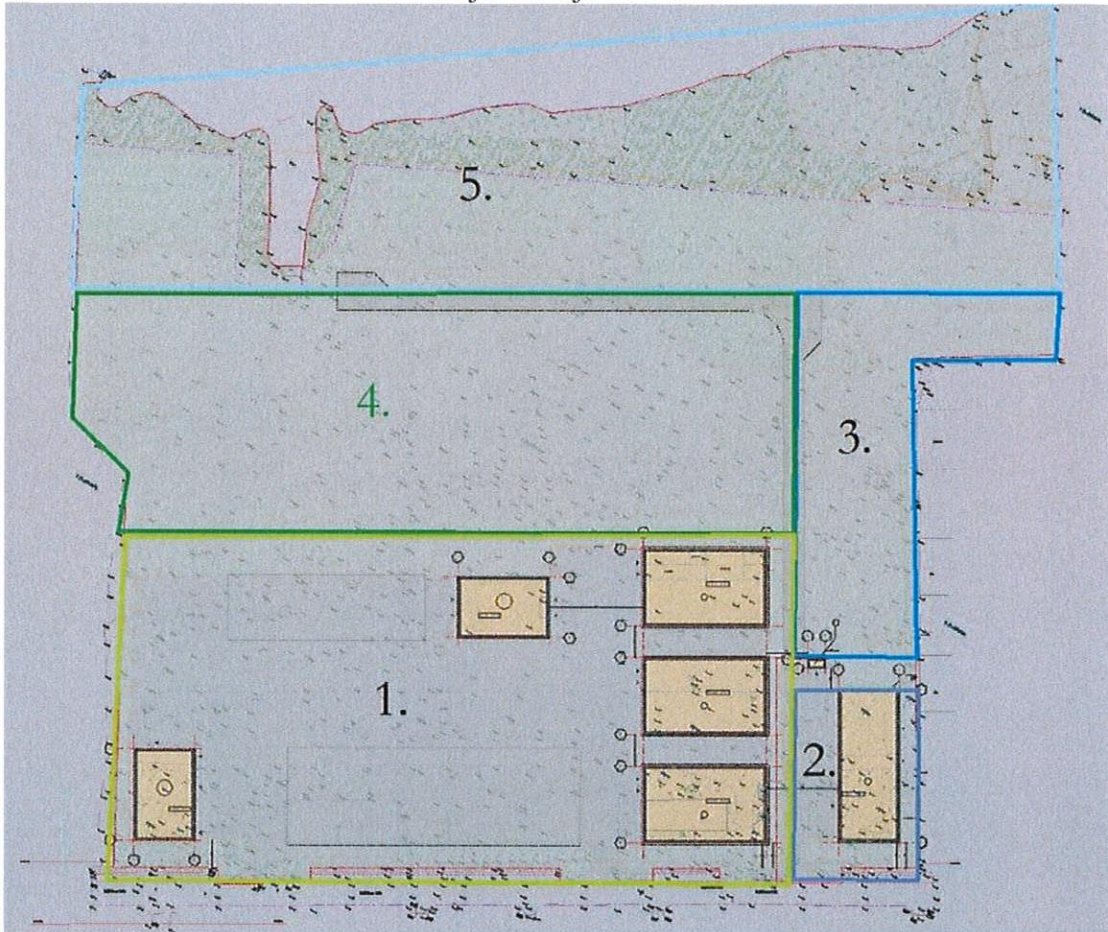

Pielikums
Balvu novada Domes
2020.gada 23.decembra lēmumam
(sēdes protokols Nr.18, 27.§)

Teritorijas zonējums Balvos

Domes priekšsēdētājs

A handwritten signature in blue ink, consisting of a large, stylized initial 'P' followed by a long, sweeping stroke that extends downwards and to the right.