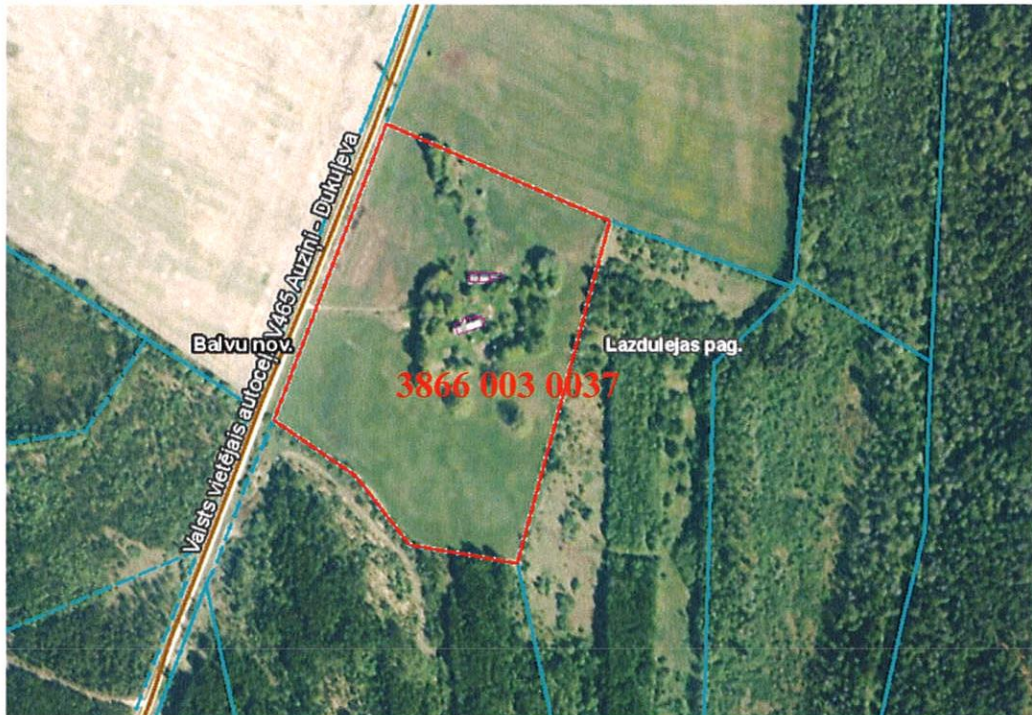

Pielikums
Balvu novada Domes
2021.gada 25.februāra
lēmumam „ Par nekustamā īpašuma “Aizsilinieki”
Lazdulejas pagastā, Balvu novadā nodošanu atsavināšanai”
protokols Nr. 3, 15.6

Izkopējums no Lazdulejas pagasta kadastra kartes

Domes priekšsēdētājs

A handwritten signature in blue ink, consisting of a large, stylized 'P' followed by a long, sweeping horizontal stroke that ends in a sharp point.

A. Pušpurs