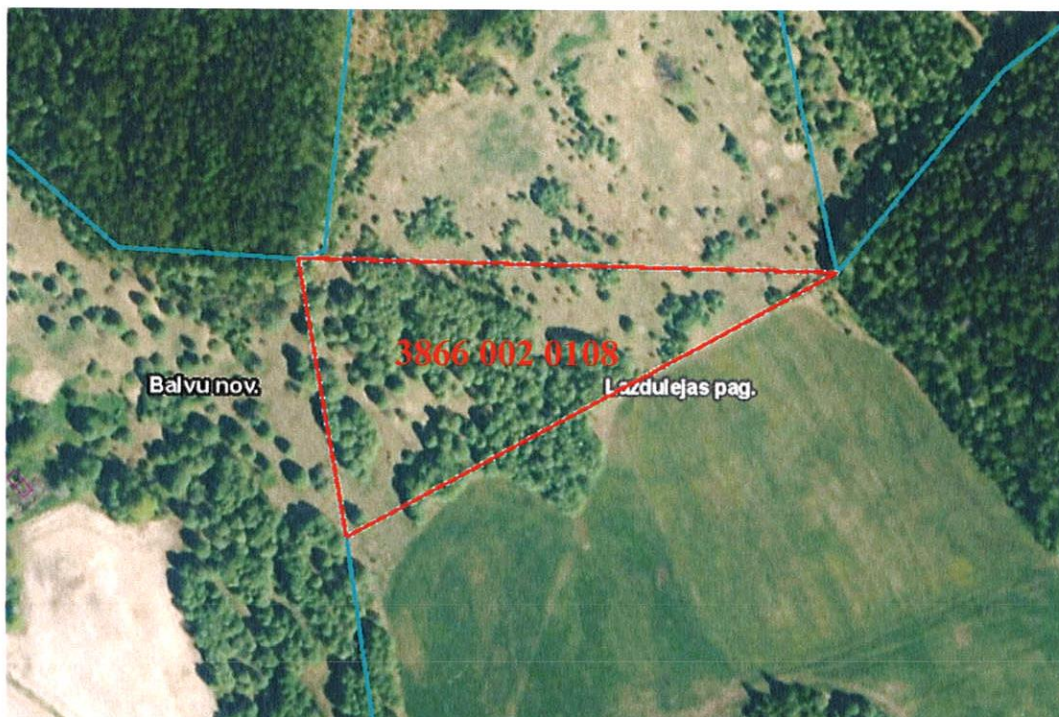

Pielikums
Balvu novada Domes
2021.gada 25.februāra
lēmumam „ Par nosaukuma “Apses” piešķiršanu zemes vienībai
Lazdulejas pagastā, Balvu novadā un nodošanu atsavināšanai”
protokols Nr. 3,19f

Izkopējums no Lazdulejas pagasta kadastra kartes

Domes priekšsēdētājs

A handwritten signature in blue ink, consisting of a large, stylized letter 'P' followed by a vertical stroke.

A. Pušpurs