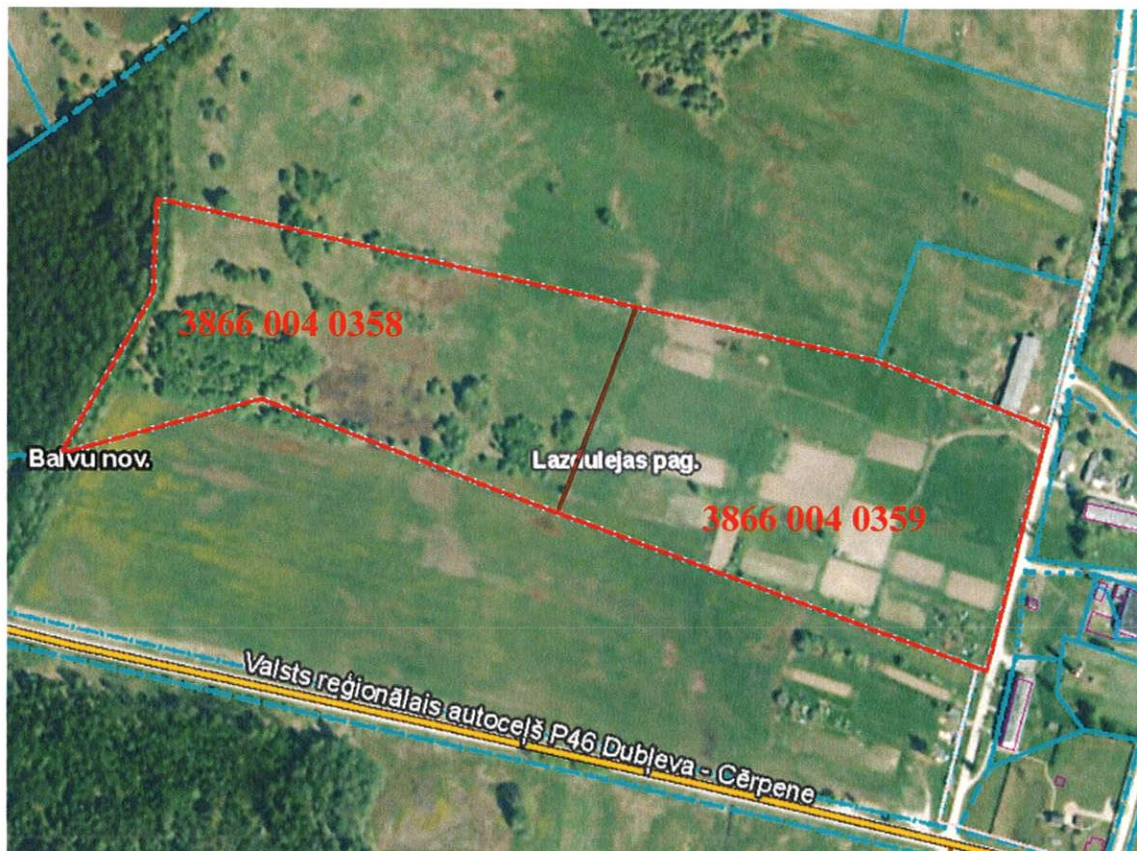

Pielikums
Balvu novada Domes
2021.gada 25.februāra
lēmumam „ Par Balvu novada pašvaldībai piekritīgās zemes vienības
Lazdulejas pagastā, Balvu novadā sadali, zemes lietošanas mērķu noteikšanu un
nodošanu atsavināšanai”
protokols Nr. 3, dzf

Izkopējums no Lazdulejas pagasta kadastra kartes

Domes priekšsēdētājs

A handwritten signature in blue ink, consisting of a large, stylized loop followed by a vertical stroke.

A. Pušpurs