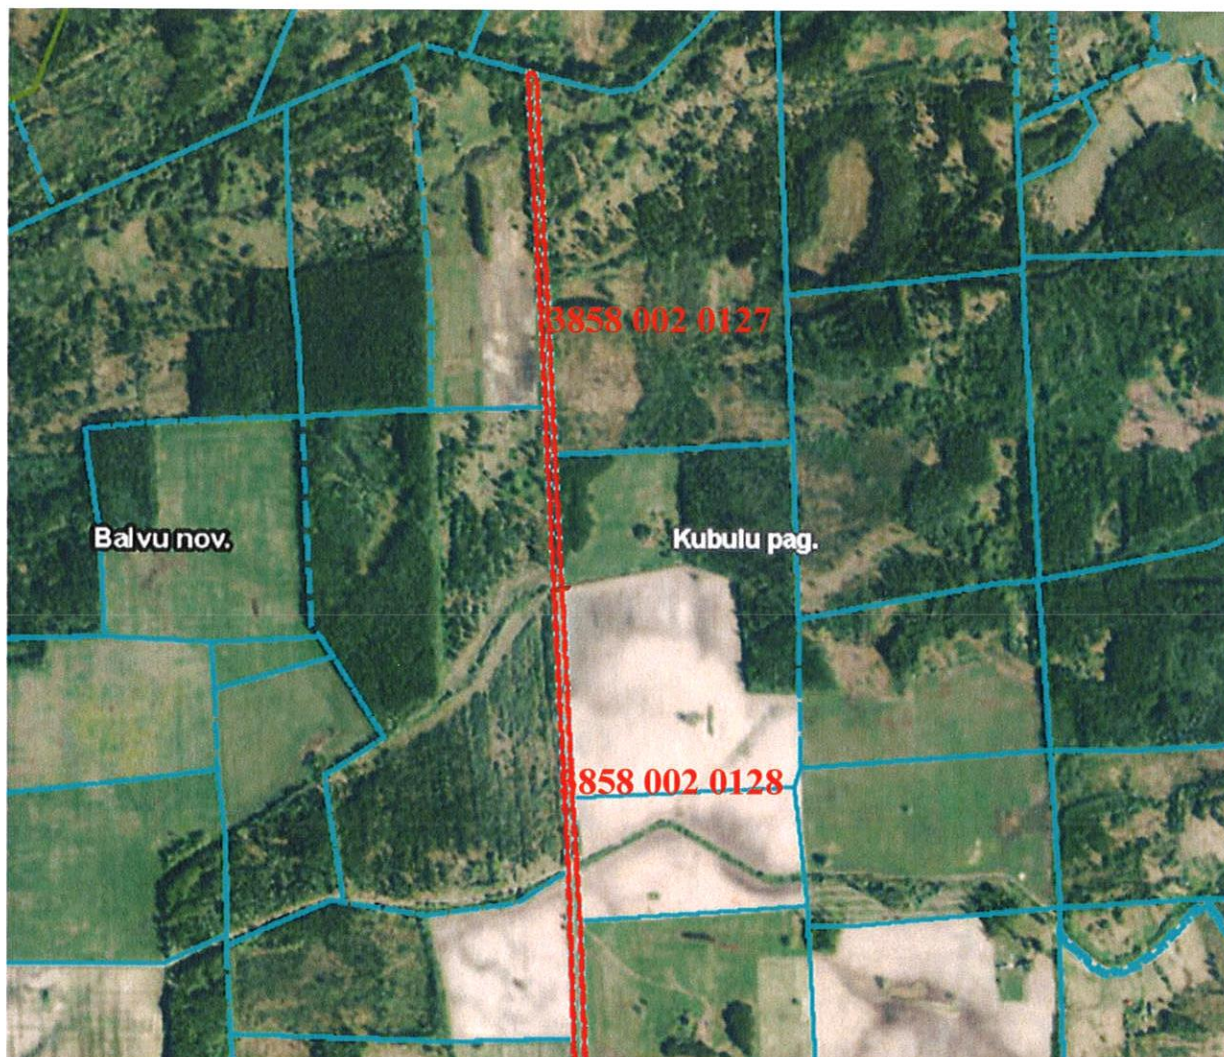

Pielikums
Balvu novada Domes
2021.gada 25.februāra

lēmumam „ Par Balvu novada pašvaldībai piekritīgās zemes vienības Kubulu pagastā,
Balvu novadā sadali, zemes lietošanas mērķu noteikšanu un nodošanu valstij, LR Zemkopības
Ministrijas personā, bez atlīdzības”
protokols Nr. 321f

Izkopējums no Kubulu pagasta kadastra kartes

Domes priekšsēdētājs

A. Pušpurs