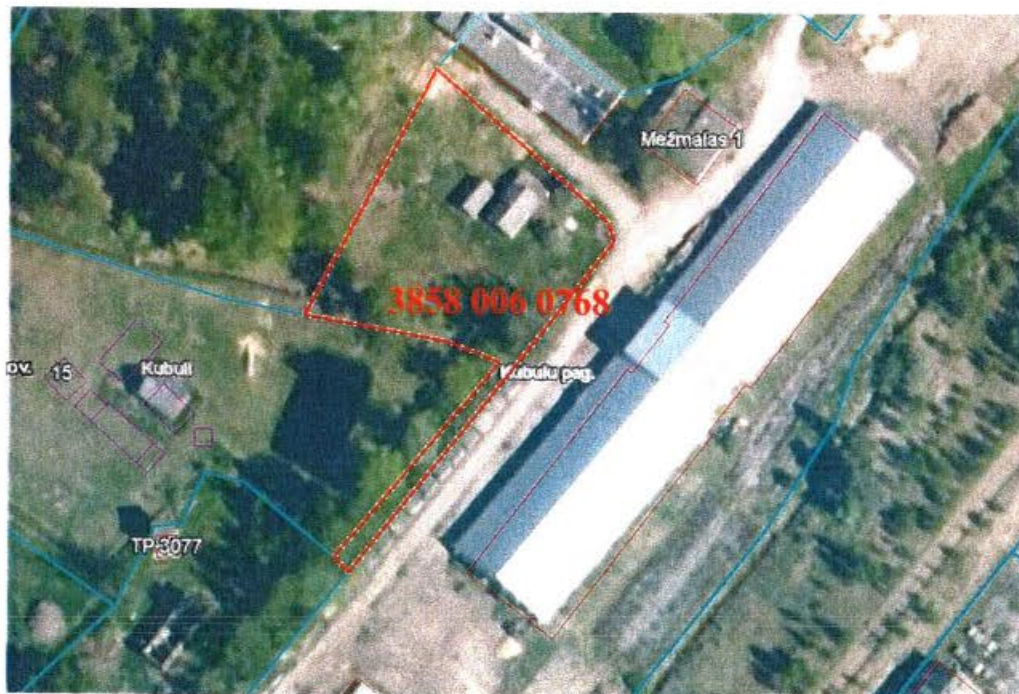

Pielikums  
Balvu novada Domes  
2021.gada 25.marta  
lēmumam „ Par zemes nomu  
Kubulu pagastā, Balvu novadā”  
protokols Nr. 4, 86

Izkopējums no Kubulu pagasta kadastra kartes

Domes priekšsēdētāja vietniece