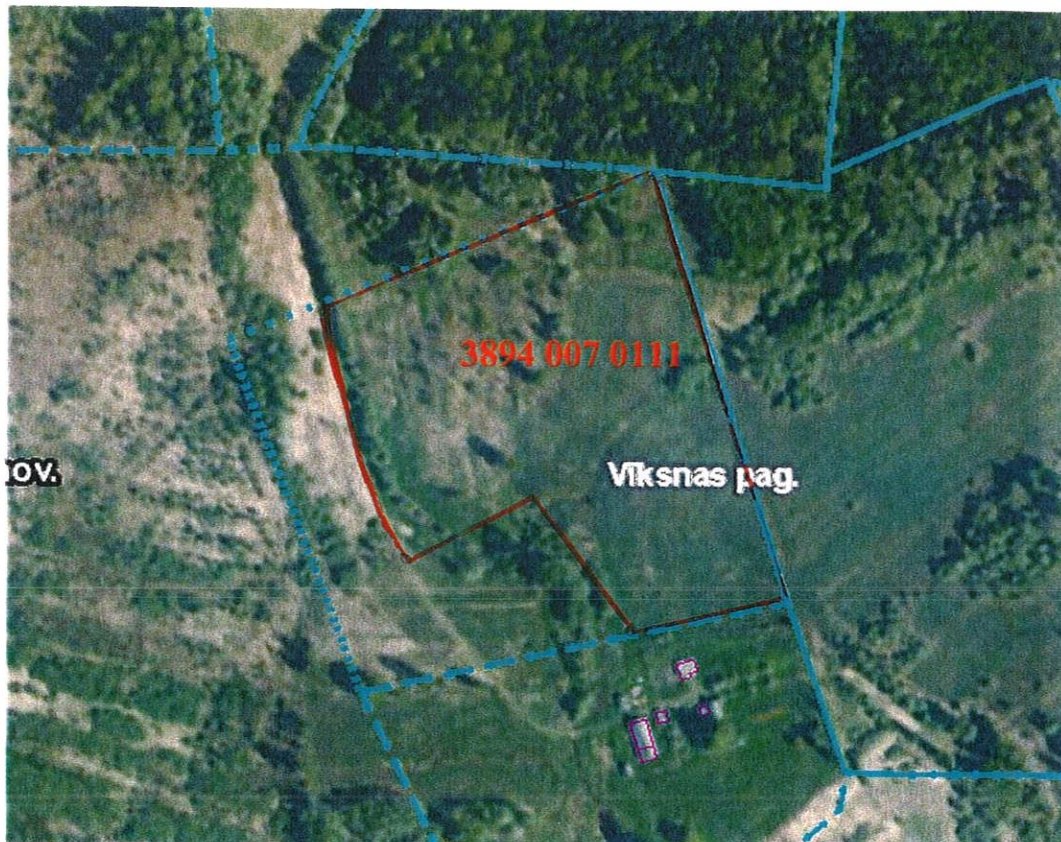

Pielikums
Balvu novada Domes
2021.gada 25.marta
lēmumam „ Par Balvu novada pašvaldībai piekritīgās zemes vienības daļas ar kadastra
apzīmējumu 3894 007 0111 Vīksnas pagastā, Balvu novadā, iznomāšanu un nomas tiesību
izsoles noteikumu apstiprināšanu”
protokols Nr. 4, 41f

Izkopējums no Vīksnas pagasta kadastra kartes

Domes priekšsēdētāja vietniece

A. Petrova