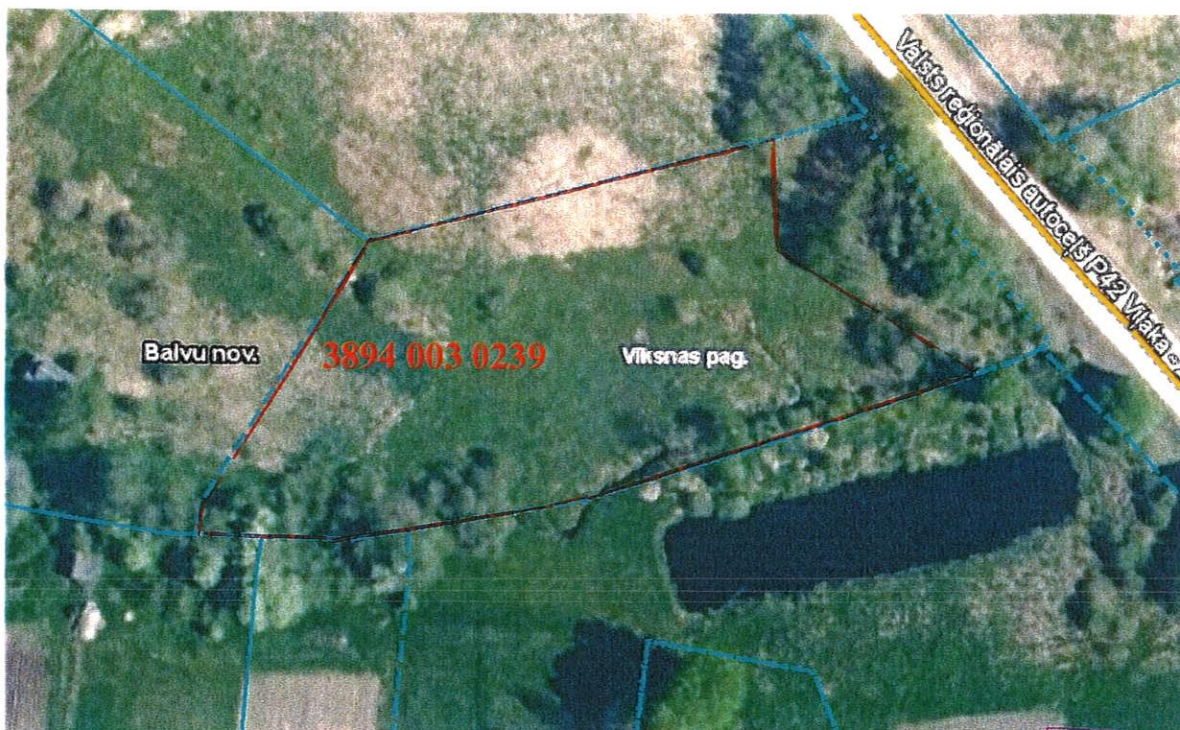

Pielikums
Balvu novada Domes
2021.gada 25.marta
lēmumam „ Par Balvu novada pašvaldībai piekritīgās zemes vienības daļas ar kadastra
apzīmējumu 3894 003 0239 Viksnas pagastā, Balvu novadā, iznomāšanu un nomas tiesību
izsoles noteikumu apstiprināšanu”
protokols Nr. 4,43f

Izkopējums no Viksnas pagasta kadastra kartes

Domes priekšsēdētāja vietniece

A. Petrova